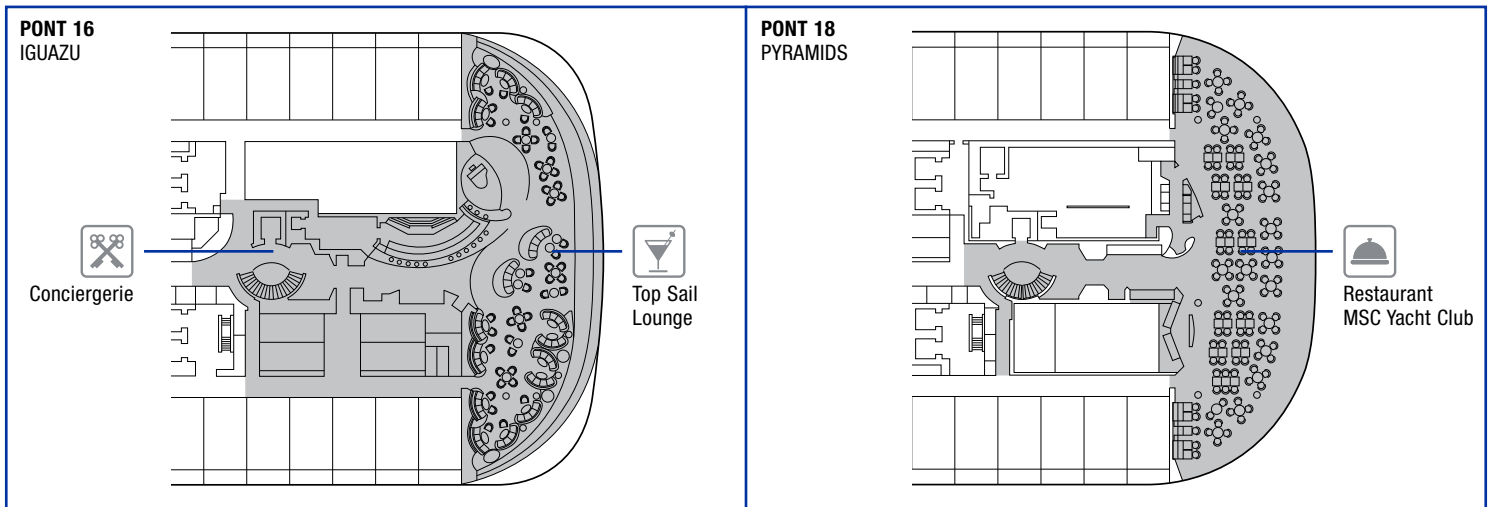

## ÉQUIPEMENTS POUR LES PERSONNES À MOBILITÉ RÉDUITE

Largeur de la porte de cabine	88,5 cm (81,5 cm Suites Deluxe MSC Yacht Club)
Largeur de la porte de la salle de bains	90 cm
Taille de la cabine (espace au sol)	≈24 à ≈39 m <sup>2</sup>
Taille de la salle de bains	3,5 m <sup>2</sup>
Y a-t-il un siège pliant dans la douche ?	Oui
Hauteur du siège depuis le sol	44 cm
Y a-t-il une main courante à côté du siège des toilettes ?	Oui
Des fauteuils roulants sont-ils disponibles à bord ?	En nombre limité *
Tous les ponts/espaces publics sont-ils accessibles ?	Oui
Tous les canots de sauvetage sont-ils accessibles depuis un fauteuil roulant ?	Non **
Les ponts sont-ils indiqués dans les ascenseurs ?	Indications visuelles, audio et Braille
Les passagers aveugles ou malvoyants peuvent-ils être accueillis pour la croisière ?	Uniquement accompagnés d'une personne valide

MSC YACHT CLUB

MSC YACHT CLUB	Places	Services Exclusifs	Surface (m²)	Pont
CONCIERGE AREA		Réception avec Conciergerie 24h/24	50	16 Iguazu
MSC AUREA SPA		Ascenseur prioritaire pour le MSC Aurea Spa et 2 salles de massages dédiées	1.100	7 Taj Mahal
SUITES AVEC SERVICE DE MAJORDOME	95	Service de Majordome 24h/24	de ≈33 à ≈97	14 Angkor Wat, 15 Tour Eiffel, 16 Iguazu, 18 Pyramids
TOP SAIL LOUNGE	167	Lounge Panoramique, Bar	423	16 Iguazu
MSC YACHT CLUB RESTAURANT	142	Restaurant Exclusif	405	18 Pyramids
MSC YACHT CLUB GRILL		Buffet & grill		
MSC YACHT CLUB POOL	138	Espace Piscine, 2 bains à remous	1.225	19 Babylon
MSC YACHT CLUB SUNDECK & BAR		Bar & Solarium		