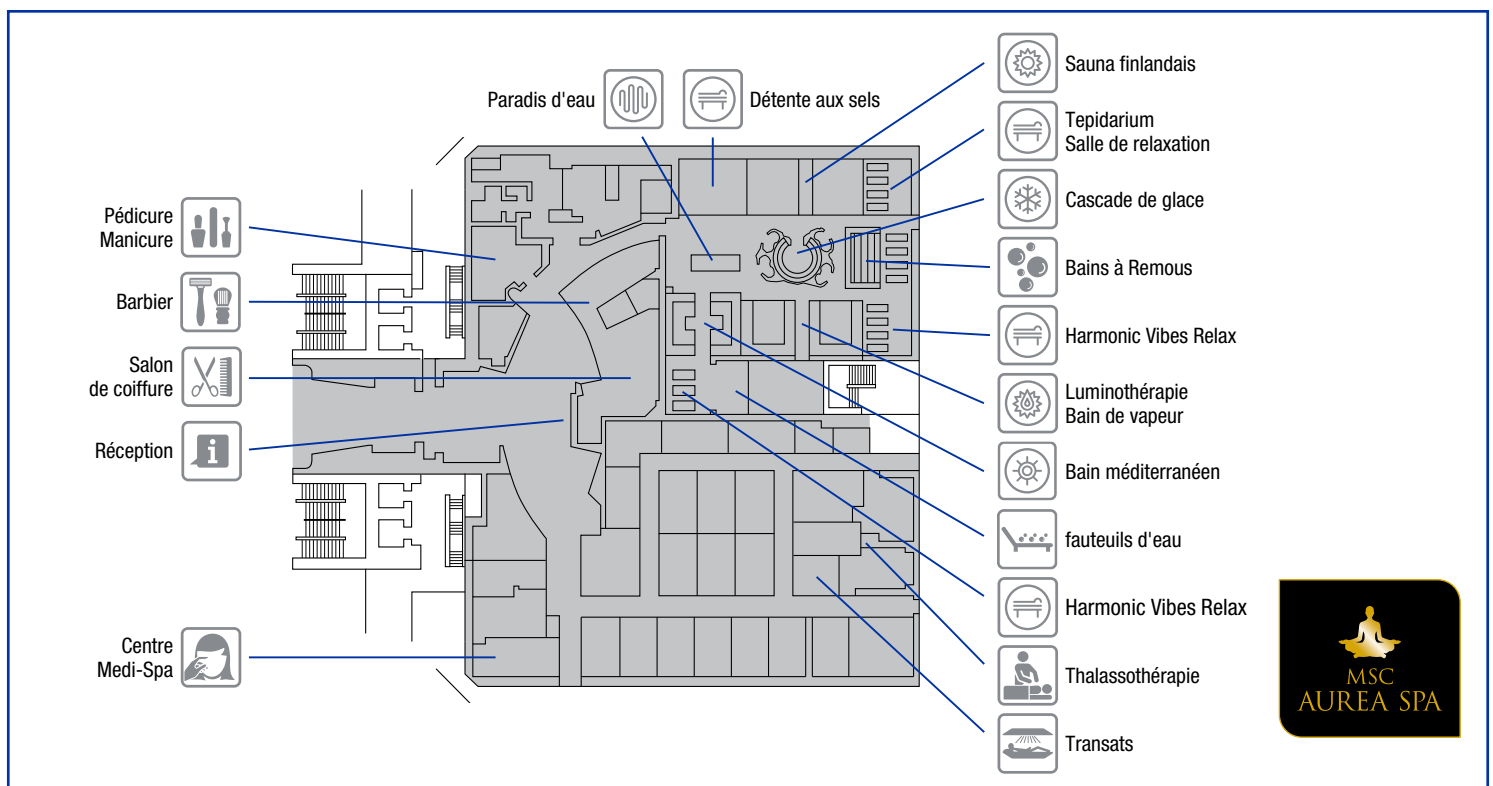

# DIVERTISSEMENTS, SPA & SPORTS

JUNIORS CLUB LEGO

POLAR AQUAPARK

DIVERTISSEMENTS ENFANTS & ADOS	Places	Utilisation	Surface (m <sup>2</sup> )	Pont
BABY CLUB CHICCO		Espace dédié aux bébés by CHICCO (moins de 3 ans)	47	18 Pyramids
DOREMI LAB		Tech lab pour enfants		18 Pyramids
DOREMI STUDIO		Théâtre Cinéma pour les enfants et familles	48	18 Pyramids
F1 SIMULATOR		Simulateurs de Formule 1		16 Iguazu
FLIGHT SIMULATOR		Simulateur de Vol		16 Iguazu
INTERACTIVE XD CINEMA		Cinéma Interactif 5D		16 Iguazu
JUNIORS CLUB LEGO		Espace de jeux LEGO (7-11 ans)	70	18 Pyramids
MINI CLUB LEGO		Espace de jeux LEGO (3-6 ans)	65	18 Pyramids
TEEN CLUB		Salle de jeux (15-17 ans)	50	18 Pyramids
VIRTUAL GAMES ARCADE & BOWLING		Jeux d'Arcade & Bowling	56	16 Iguazu
YOUNG CLUB		Espace dédié aux Ados (12-14 ans)	80	18 Pyramids
SPA & DÉTENTE	Places	Utilisation	Surface (m <sup>2</sup> )	Pont
MSC AUREA SPA		Salon de beauté, Salon de coiffure, Cosmétiques et Boutique Spa	1.100	7 Taj Mahal
TOP 19 EXCLUSIVE SOLARIUM		Solarium, Bains à Remous	500	19 Babylon
SPORTS & ACTIVITÉS	Places	Utilisation	Surface (m <sup>2</sup> )	Pont
MSC GYM BY TECHNOGYM®		Centre de Fitness	570	16 Iguazu
POWER WALKING TRACK		Piste de marche de 328 m		16 Iguazu
SPORTPLEX		Basketball, court de tennis, football, volleyball	208	16 Iguazu
PISCINES	Places	Utilisation	Surface (m <sup>2</sup> )	Pont
ATMOSPHERE POOL	851	Pont Piscine	1.500	15 Tour Eiffel
BAMBOO POOL	140	Espace Piscine Intérieure	1.000	15 Tour Eiffel
HORIZON POOL	140	Espace Solarium Piscine	860	16 Iguazu
POLAR AQUAPARK		Aquapark	1.000	19 Babylon