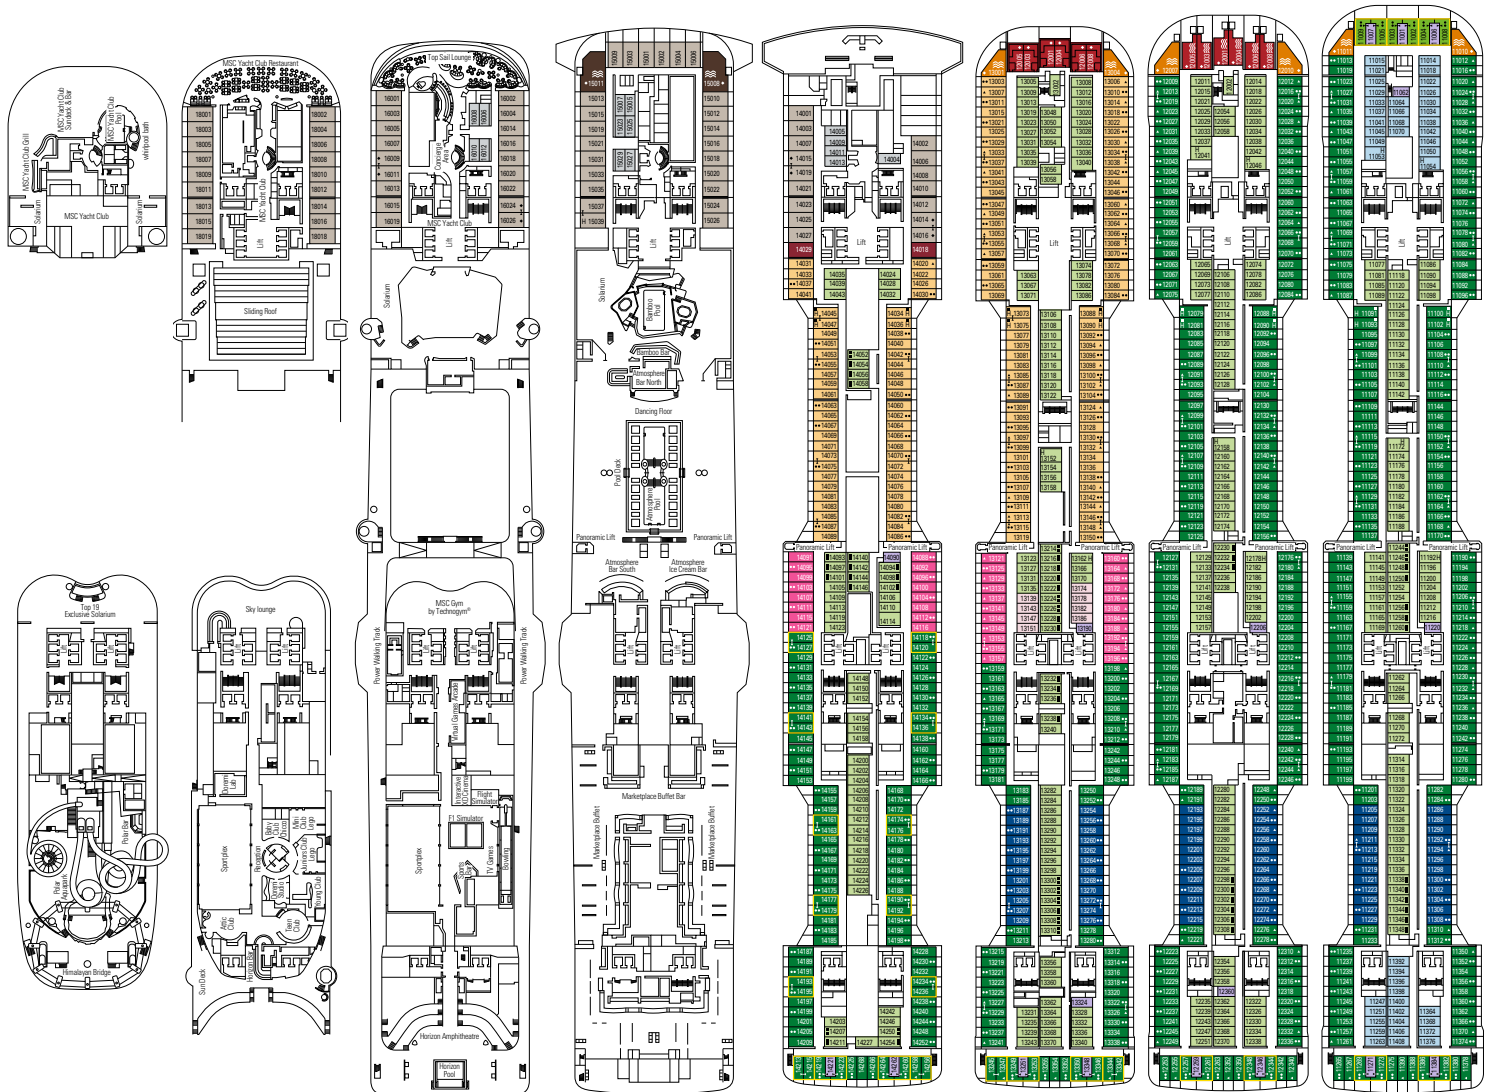

PLAN DU NAVIRE & HÉBERGEMENT

2.244 Cabines - 5.654 Hôtes

- Pont Babylon 19
- Pont Pyramids 18
- Pont Iguazu 16
- Pont Tour Eiffel 15
- Pont Angkor Wat 14
- Pont Kilimangiaro 13
- Pont Grand Canyon 12
- Pont Acropolis 11
- Pont Hagia Sophia 10
- Pont Alhambra 9
- Pont Machu Picchu 8
- Pont Taj Mahal 7
- Pont Petra 6
- Pont Colosseo 5
- Pont Kos 4

Pont Babylon 19

PONT 19
BABYLON

PONT 18
PYRAMIDS

PONT 16
IGUAZU

PONT 15
TOUR EIFFEL

PONT 14
ANGKOR WAT

PONT 13
KILIMANGIARO

PONT 12
GRAND CANYON

PONT 11
ACROPOLIS