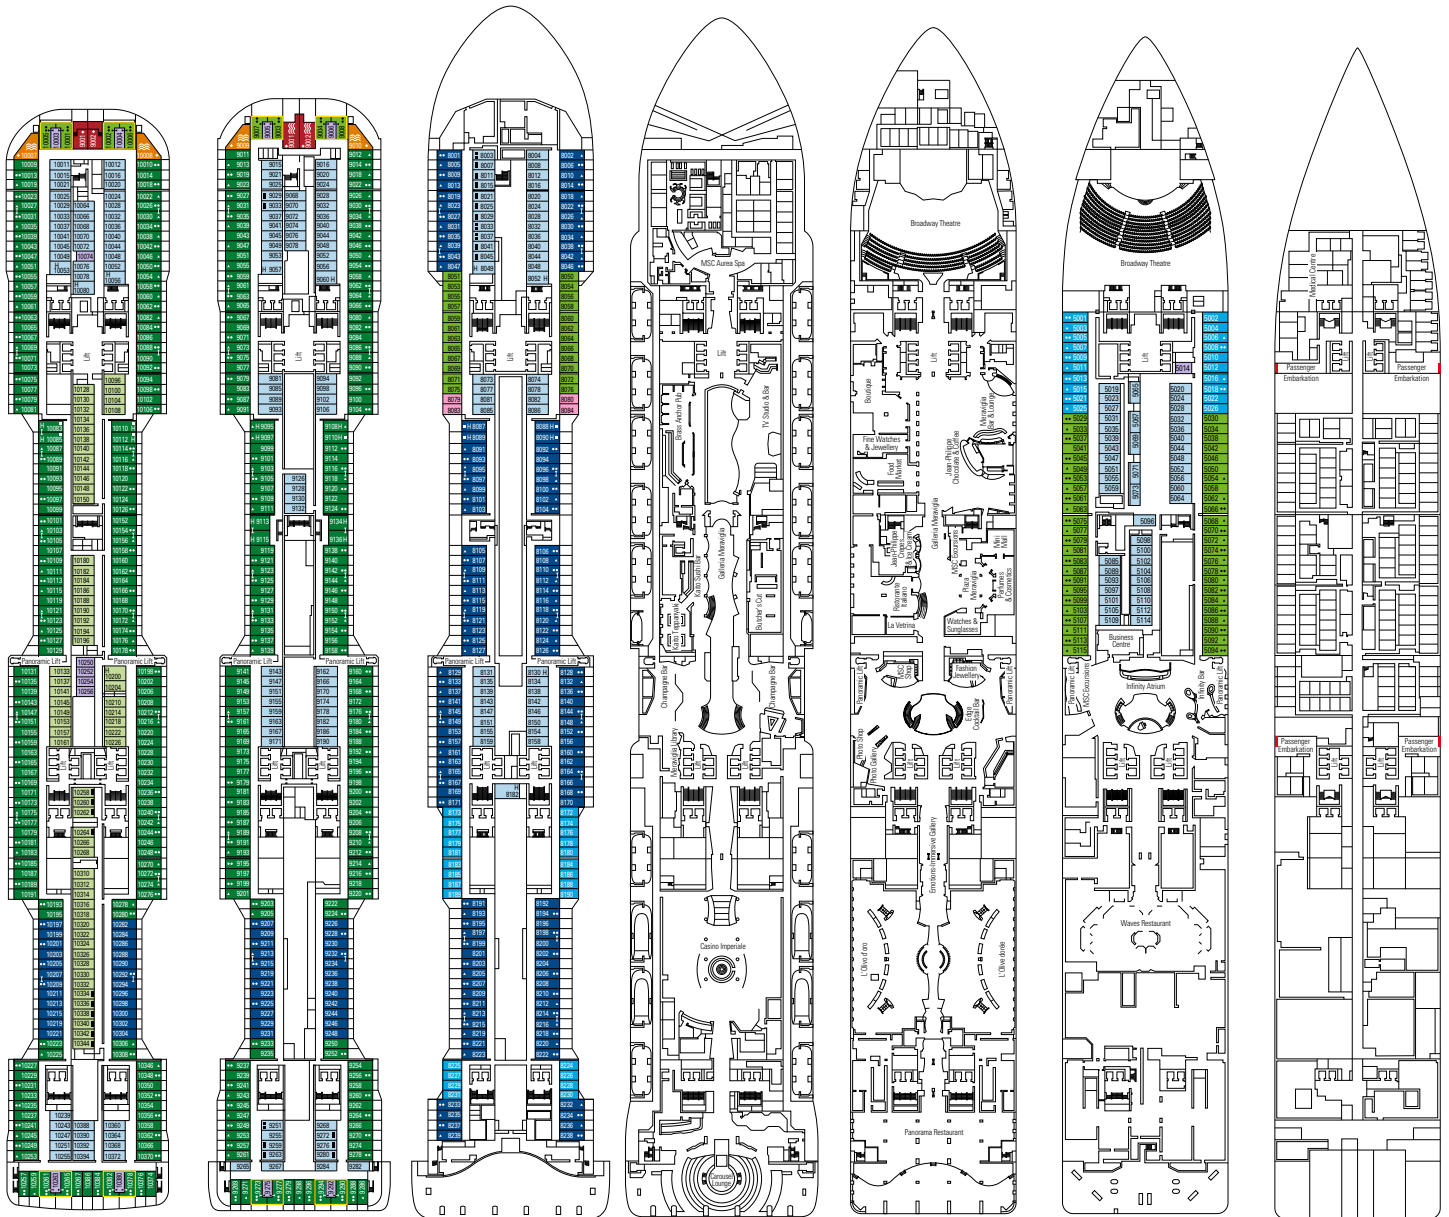

CATÉGORIES DE CABINES

Cabine intérieure studio › Bella	Cabine intérieure › Fantastica	Cabine intérieure › Wellness	Cabine avec balcon › Aurea	Intérieure › MSC Yacht Club
Cabine intérieure › Bella	Cabine vue mer › Fantastica	Cabine vue mer › Wellness	Suites avec balcon › Aurea	Suite Deluxe › MSC Yacht Club
Cabine vue mer › Bella	Cabine avec balcon › Fantastica	Cabine avec balcon › Wellness	Suite Duplex › Aurea	Suite Wellness Deluxe › MSC Yacht Club
Cabine avec balcon › Bella	Super Cabine Familiale* › Fantastica			Suite Royale › MSC Yacht Club

- 3ème et 4ème lits disponibles dans toutes les catégories.
- Toutes les cabines ont 2 lits simples convertibles en un lit double.

* Ce symbole indique seulement quelques-unes des combinaisons de cabines familiales. Plus d'informations en agence de voyages.

LÉGENDE

- ▲ Canapé-lit
- Canapé-lit double
- 3ème lit superposé
- 3ème / 4ème lit superposé
- ● Le canapé peut être converti en lits superposés (3ème et 4ème lits)
- ┌ ┐ Cabines communicantes
- H Cabine pour les personnes handicapées ou à mobilité réduite
- ⊞ Bain à remous

La configuration, les informations et les descriptions du navire peuvent être sujettes à modifications selon la saison et la destination et doivent être vérifiées au moment de la réservation.

PONT 10
HAGIA SOPHIA

PONT 9
ALHAMBRA

PONT 8
MACHU PICCHU

PONT 7
TAJ-MAHAL

PONT 6
PETRA

PONT 5
COLOSSEO

PONT 4
KOS