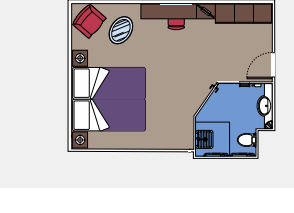

Disponible seulement en Bella et Fantastica.