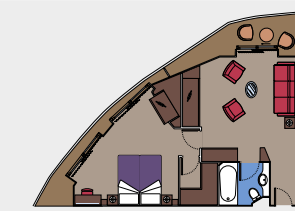

Disponible seulement en Aurea.