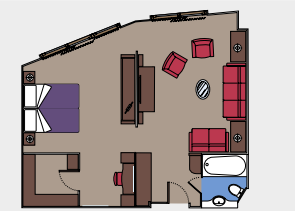

Disponible seulement en MSC Yacht Club.