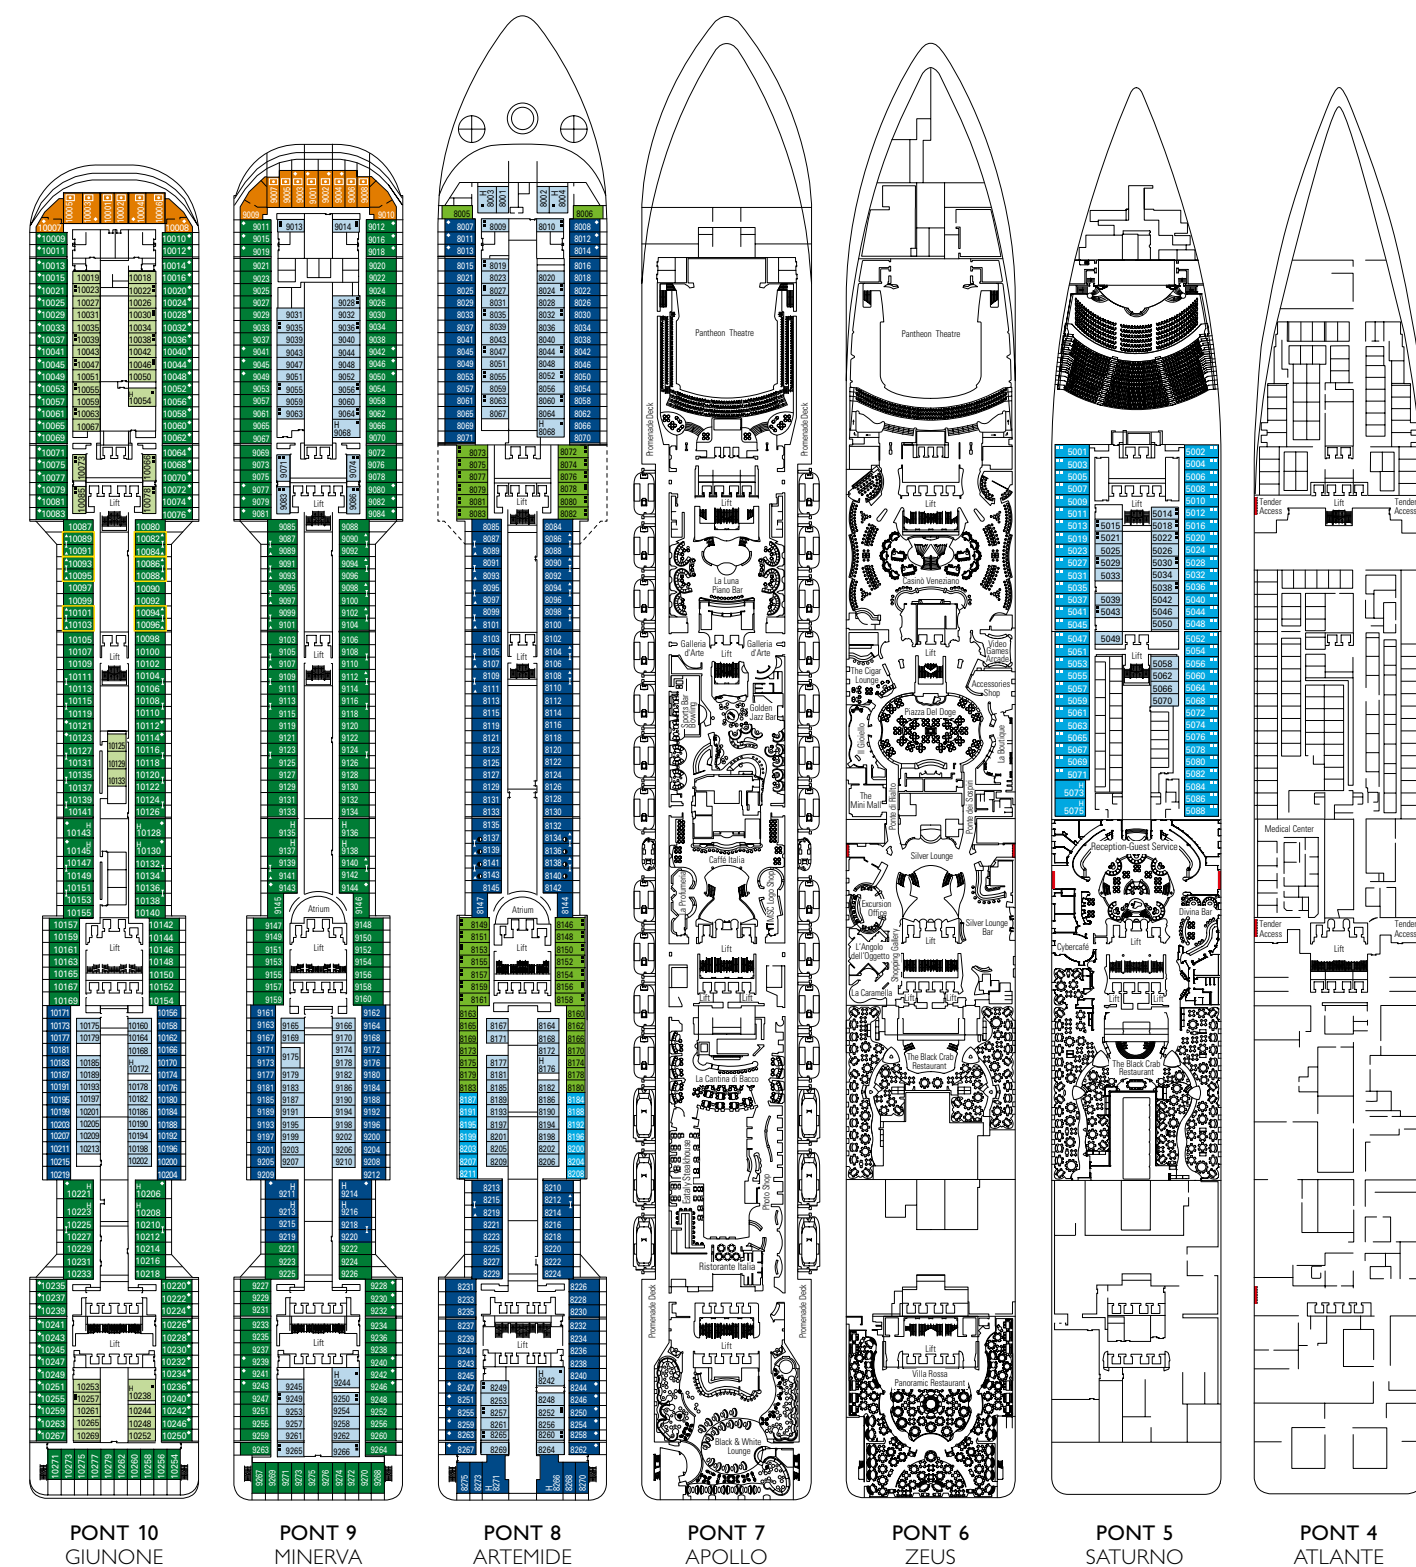

MSC YACHT CLUB	Places	Services exclusifs	Surface (m²)	Pont
CONCIERGE AREA	24	Service de concierge 24h sur 24h	113	15 Mercurio
LE MUSE	100	Restaurant	218	15 Mercurio
BIBLIOTHÈQUE	8	Bibliothèque disponible auprès du concierge	39	15 Mercurio
MSC AUREA SPA		Accès direct au SPA par des ascenseurs privés, 2 salles de massage privées	47	14 Afrodite
SUITES AVEC MAJORDOME	69	Majordome 24h sur 24h	de ≈26 à ≈53	12, 15, 16
THE ONE BAR		Bar, buffet		18 Elios Deck
THE ONE POOL		Piscine, 2 bains à remous et solarium	1.177	
TOP SAIL LOUNGE	141	Salon panoramique, bar	297	15 Mercurio

SALONS ET SALLES DE CONFÉRENCE	
THÉÂTRE	
BIBLIOTHÈQUE, SALLE FUMEURS, SALLES DE RÉUNION	

RESTAURANTS ET BARS	
5 RESTAURANTS, 2 BUFFETS SELF-SERVICE	
21 BARS	

BIEN-ÊTRE ET SPA	
THALASSOTHÉRAPIE, AROMATHÉRAPIE, CHROMOTHÉRAPIE, YOGA, 12 BAINS À REMOUS	
SOLARIUM, INSTITUT DE BEAUTÉ, SAUNA, HAMMAM, SALLE DE RELAXATION, COIFFEUR, BARBIER	

SPORTS	
GYMNASTIQUE, AÉROBIC	
BASKET-BALL, VOLLEY-BALL, TENNIS, JEUX DE PALETS, PISTE DE MARCHÉ SPORTIVE