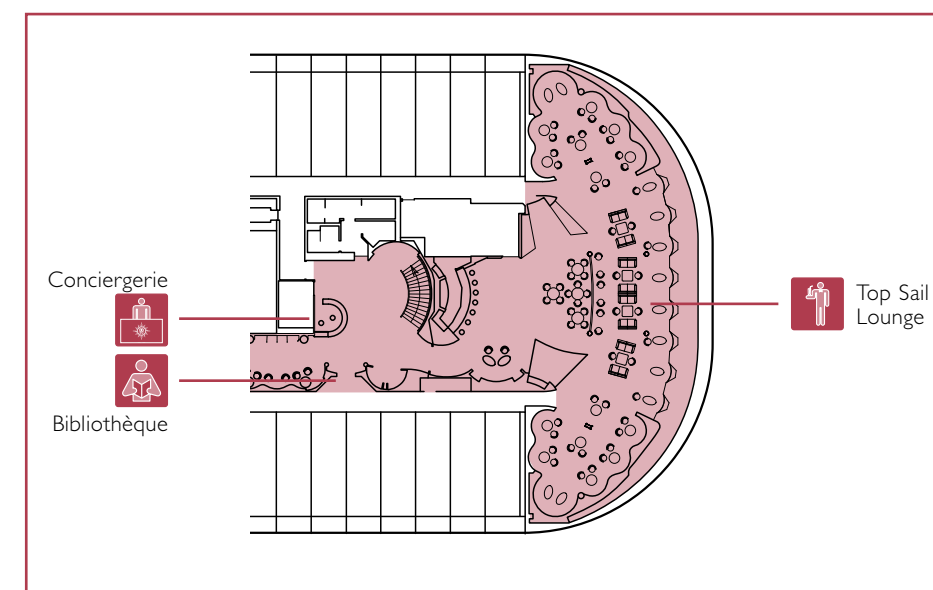

CATÉGORIES DE CABINE			
Cabine intérieure > Bella	Cabine intérieure > Fantastica	Cabine avec balcon > Aurea	Suite Deluxe > MSC Yacht Club
Cabine vue mer > Bella	Cabine vue mer > Fantastica	Suite > Aurea	Suite Exécutive et Familiale > MSC Yacht Club
Cabine avec balcon > Bella*	Cabine avec balcon > Fantastica		Suite Royale > MSC Yacht Club
	Super Cabines Familiales > Fantastica		

* 3ème lit disponible dans toutes les catégories
* 4ème lit disponible dans toutes les catégories
* Toutes les cabines ont 2 lits convertibles en un lit double
* Les cabines 8134, 8136, 8137, 8138, 8139, 8140, 8141, 8143 ont la vue partiellement obstruée

LÉGENDE	
▲ Canapé-lit	▣ Cabines communicantes
◆ Canapé-lit double	▣ Suite Exécutive et Familiale MSC Yacht Club / Suite Aurea cabine avec fenêtre panoramique
■ 3ème lit superposé	H Cabines pour les personnes handicapées ou à mobilité réduite
■ 3ème / 4ème lit superposé	

ESPACES PUBLICS

PLAN & CABINES

MSC YACHT CLUB	Places	Services exclusifs	Surface (m²)	Pont
CONCIERGE AREA	24	Service de concierge 24h sur 24h	113	15 Mercurio
LE MUSE	100	Restaurant	218	15 Mercurio
BIBLIOTHÈQUE	8	Bibliothèque disponible auprès du concierge	39	15 Mercurio
MSC AUREA SPA		Accès direct au SPA par des ascenseurs privés, 2 salles de massage privées	47	14 Afrodite
SUITES AVEC MAJORDOME	69	Majordome 24h sur 24h	de ≈26 à ≈53	12, 15, 16
THE ONE BAR		Bar, buffet		18 Elios Deck
THE ONE POOL		Piscine, 2 bains à remous et solarium	1.177	
TOP SAIL LOUNGE	141	Salon panoramique, bar	297	15 Mercurio

SALONS ET SALLES DE CONFÉRENCE	
THÉÂTRE	
BIBLIOTHÈQUE, SALLE FUMEURS, SALLES DE RÉUNION	

RESTAURANTS ET BARS	
5 RESTAURANTS, 2 BUFFETS SELF-SERVICE	
21 BARS