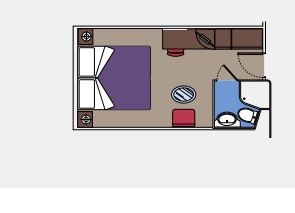

Disponible seulement en Bella et Fantastica.