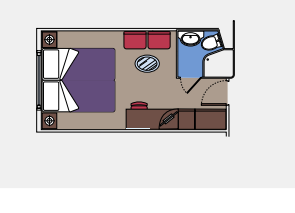

Disponible seulement en Bella et Fantastica.