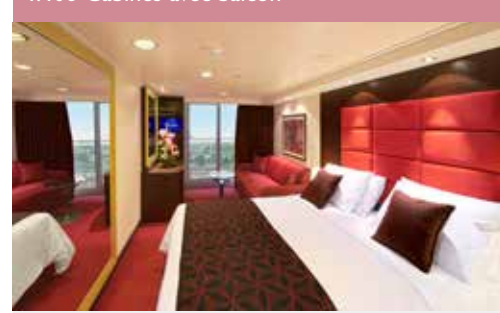

1.106 Cabines avec balcon