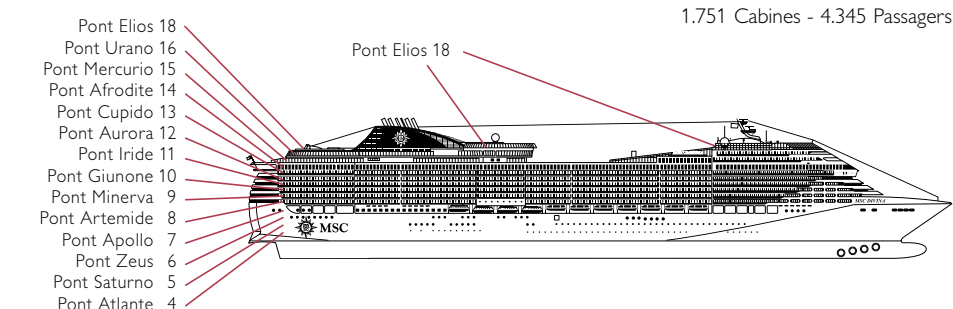

PLAN & CABINES