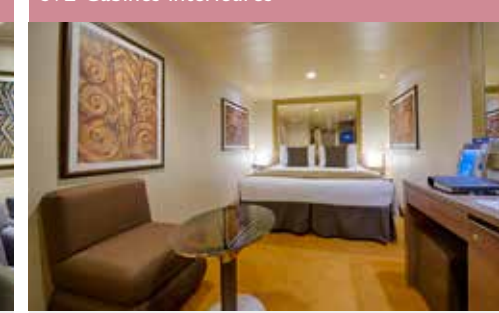

392 Cabines intérieures