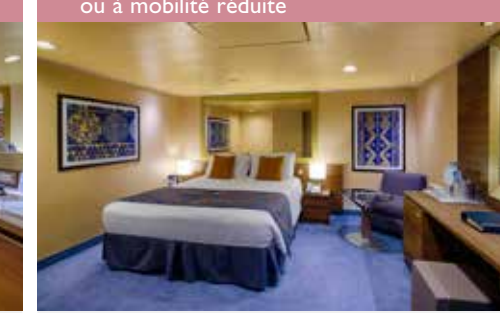

Disponible seulement en Bella et Fantastica.

Largueur porte de cabine	88,5 cm (81,5 cm YC Suites Deluxe)
Largueur porte de la salle de bains	90 cm
Taille de la cabine (espace au sol)	≈24 - ≈39 m²
Taille de la salle de bains	3,5 m²
Y a-t-il un siège pliant dans la douche ?	Oui
Hauteur du siège depuis le sol	44 cm
Y a-t-il une main courante à côté du siège des toilettes ?	Oui
Des fauteuils roulants sont-ils disponibles à bord ?	En nombre limité **
Tous les ponts/espaces publics sont-ils accessibles ?	Oui
Tous les canots de sauvetage sont-ils accessibles depuis un fauteuil roulant ?	Non **
Les portes sont-ils indiqués dans les ascenseurs ?	Indications visuelles, audio et Braille
Les passagers aveugles ou malvoyants peuvent-ils être accueillis pour la croisière ?	Uniquement accompagnés d'une personne valide

SERVICES DIVERS	Places	Utilisation	Surface (m²)	Pont
RECEPTION-GUEST SERVICE	93	Réception, bureau d'information	479	5 Saturno
SHORE EXCURSIONS OFFICE	12	Bureau des excursions	100	6 Zeus
MEDICAL CENTER	13	Centre médical	284	4 Atlante

SALLES DE CONFÉRENCE	Places	Dimensions de la scène / piste de danse (m²)	Surface (m²)	Pont
BLACK AND WHITE	295	27	55	7 Apollo
GALAXY	126	-	95	16 Urano
GOLDEN JAZZ BAR	106	16	13	7 Apollo
MSC SPORTS ARENA	120	-	-	16 Urano
PANTHEON THEATRE	1.603	165	-	6 Zeus / 7 Apollo
SKY & STARS	34	-	83	16 Urano

SERVICES POUR CONGRÈS
Le navire est doté de la dernière technologie en matière de système audiovisuel, vidéo projecteur et écran plasma commandé par ordinateur. Un système high tech permet une transmission simultanée dans tous les espaces publics du navire ou dans un espace spécifique selon la demande. La connexion Internet WiFi est disponible dans tous les espaces publics.