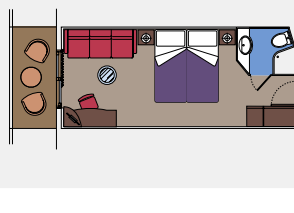

Disponible en Bella, Fantastica et Aurea.