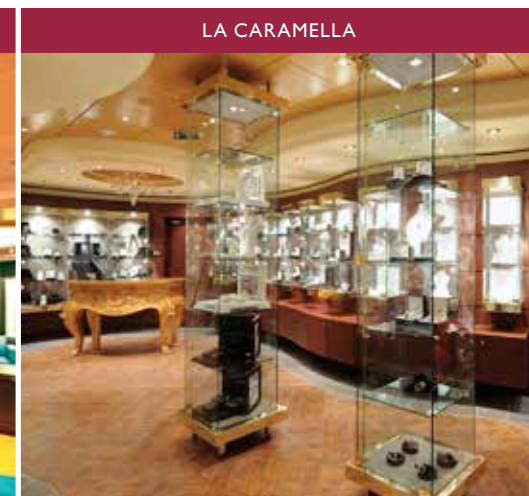

LA CARAMELLA

RESTAURANTS	Places	Utilisation	Surface (m²)	Pont
EL SOMBRERO TEX MEX	108	Restaurant de spécialités mexicaines avec cuisine ouverte sur la salle, bar	260	7 Sublime
IL CERCHIO D'ORO	766	Restaurant panoramique	1.227	6 Magnifico
L'AFRICANA	404	Buffet self-service	882	14 Miraggio
RED VELVET	626	Restaurant principal sur 2 étages	1.080	5 Fantasia
ZANZIBAR	529	Buffet self-service, pizzeria	907	6 Magnifico
	412		1.288	14 Miraggio

BARS / SALONS	Places	Utilisation	Surface (m²)	Pont
FANTASIA BAR	28	Bar du hall principal	120	5 Fantasia
IL CAPPUCCINO	58	Café	258	7 Sublime
IL TRANSATLANTICO	108	Plano bar	393	7 Sublime
L'INSOLITO LOUNGE	268	Bar, spectacles, musique, piste de danse	888	7 Sublime
LA CANTINA TOSCANA	105	Bar à vin	340	7 Sublime
LE VELE	98	Bar du hall	392	6 Magnifico
MANHATTAN BAR	106	Bar jazz	235	7 Sublime
PIAZZA SAN GIORGIO	80	Piazza italienne avec musique « live », pâtisserie et glacier	460	6 Magnifico
SPORTS BAR	87	Bar thématique (Sport)	148	7 Sublime
THE CIGAR LOUNGE	31	Fumoir, bar, bar à spiritueux	85	6 Magnifico

BARS EXTÉRIEURS	Places	Utilisation	Surface (m²)	Pont
BAR DELLE FONTANE	97	Bar de l'Aqua Park, glacier		14 Miraggio
GAUDI BAR	17	Bar de la piscine arrière	57	15 Splendido
THE GLASS BAR		Bar de l'Aqua Park		14 Miraggio

DIVERTISSEMENTS	Places	Utilisation	Surface (m²)	Pont
ACCESSORIES SHOP		Sacs, ceintures et articles en cuir	70	6 Magnifico
CASINO DELLE PALME	323	Casino, bar	1.017	6 Magnifico
CYBERLIBRARY	4 PC / 10 Places	Espace Internet, bibliothèque	52	5 Fantasia
GALLERY PLAZA	4	Galerie d'art	110	7 Sublime
IL GIOIELLO		Bijouterie et accessoires de luxe	62	6 Magnifico
IL TRANSATLANTICO	108	Plano bar	393	7 Sublime
L'ANGOLO DELL'OGGETTO		Lunettes de soleil, montres et bijoux fantaisie	43	6 Magnifico
L'INSOLITO LOUNGE	268	Bar, spectacles, musique, piste de danse	888	7 Sublime
LA BOUTIQUE	6	Boutique de vêtements (homme, femme et enfant)	6	6 Magnifico
LA PROFUMERIA		Parfums et produits cosmétiques	48	7 Sublime
LIQUID DISCO	120	Discothèque, bar	504	16 Aurora
LOGO SHOP		Boutique de souvenirs MSC et jouets	42	7 Sublime
MSC ARENA	120	Cinéma de plein air	290	16 Aurora
PHOTO GALLERY		Photographe et galerie de photos	145	7 Sublime
POKER ROOM	27	Salle de jeux de cartes, Texas Hold'em	55	6 Magnifico
TEATRO L'AVANGUARDIA	1.603	Théâtre, spectacles, conférences	2.086	6 Magnifico / 7 Sublime
THE MINI MALL (DUTY FREE*)		Tabacs, alcools et snacks	53	6 Magnifico
THE POOL SHOP		Mallots de bain et accessoires	42	14 Miraggio