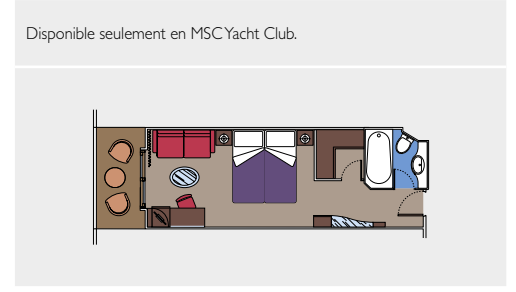

Disponible seulement en MSC Yacht Club.