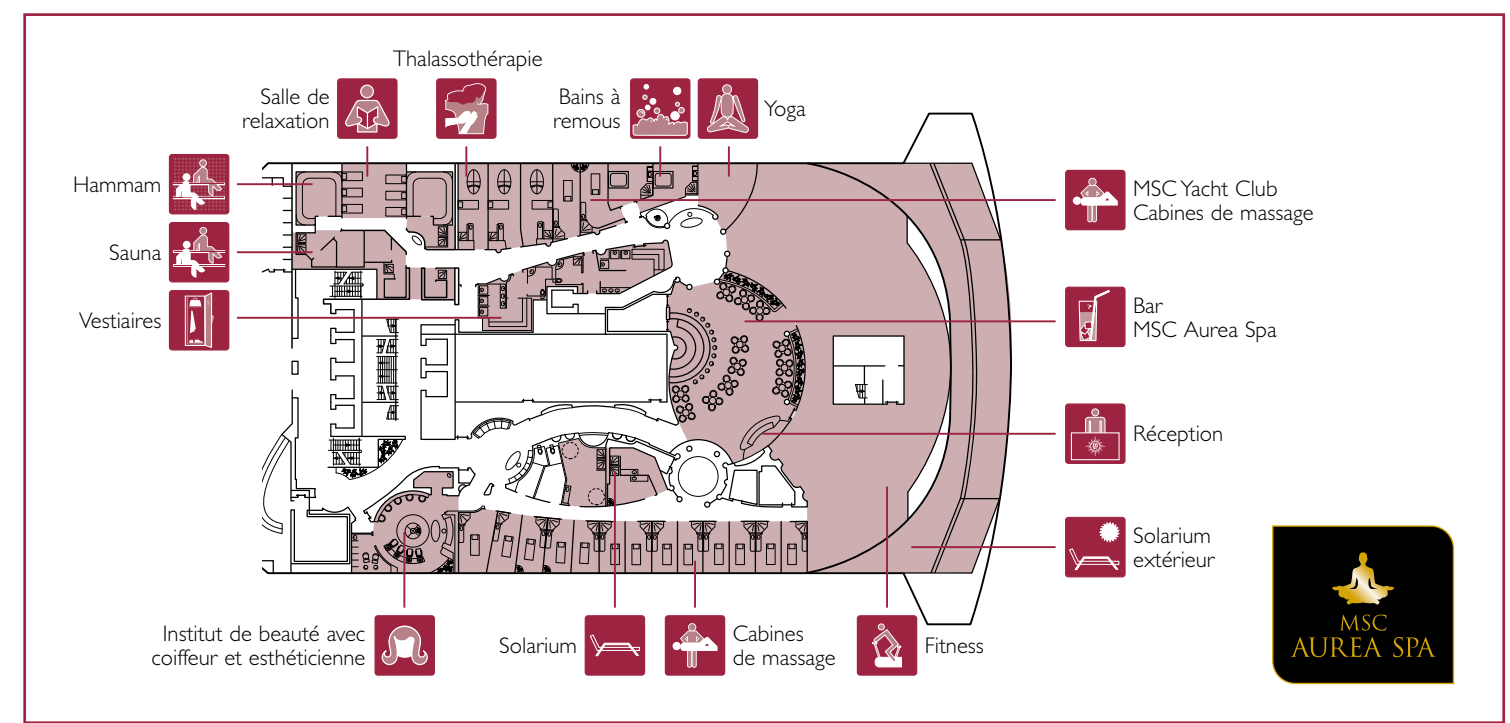

Disponible seulement en MSC Yacht Club.

Disponible en Bella, Fantastica et Aurea.

Disponible seulement en MSC Yacht Club.

Disponible seulement en Bella et Fantastica.

Disponible seulement en MSC Yacht Club.

Disponible seulement en Bella et Fantastica.

Disponible seulement en MSC Yacht Club.

Disponible seulement en Aurea.

ÉQUIPEMENTS POUR LES PERSONNES HANDICAPÉES OU À MOBILITÉ RÉDUITE	
Largueur porte de cabine	88,5 cm (81,5 cm YC Suites Deluxe)
Largueur porte de la salle de bains	90 cm
Taille de la cabine (espace au sol)	≈24 - ≈39 m²
Taille de la salle de bains	3,5 m²
Y a-t-il un siège pliant dans la douche ?	Oui
Hauteur du siège depuis le sol	44 cm
Y a-t-il une main courante à côté du siège des toilettes ?	Oui
Des fauteuils roulants sont-ils disponibles à bord ?	En nombre limité*
Tous les ponts/espaces publics sont-ils accessibles ?	Oui
Tous les canots de sauvetage sont-ils accessibles depuis un fauteuil roulant ?	Non**
Les ponts sont-ils indiqués dans les ascenseurs ?	Indications visuelles, audio et Braille
Les passagers aveugles ou malvoyants peuvent-ils être accueillis pour la croisière ?	Uniquement accompagnés d'une personne valide