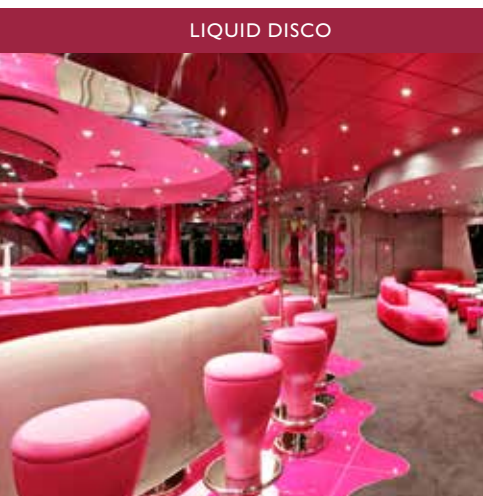

LIQUID DISCO