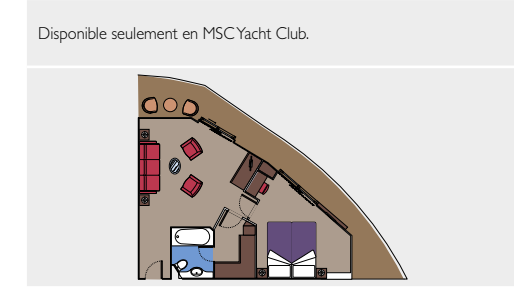

Disponible seulement en MSC Yacht Club.