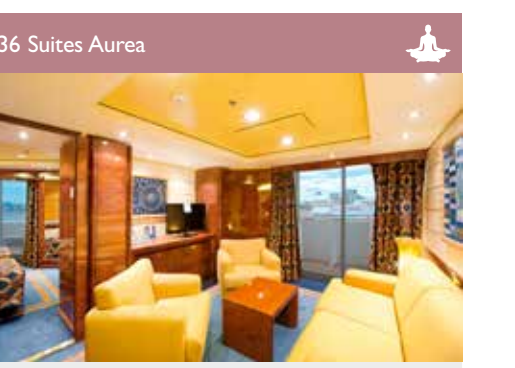

Disponible seulement en Aurea.

ÉQUIPEMENTS POUR LES PERSONNES HANDICAPÉES OU À MOBILITÉ RÉDUITE	
Largueur porte de cabine	88,5 cm (81,5 cm YC Suites Deluxe)
Largueur porte de la salle de bains	90 cm
Taille de la cabine (espace au sol)	≈24 - ≈39 m²
Taille de la salle de bains	3,5 m²
Y a-t-il un siège pliant dans la douche ?	Oui
Hauteur du siège depuis le sol	44 cm
Y a-t-il une main courante à côté du siège des toilettes ?	Oui
Des fauteuils roulants sont-ils disponibles à bord ?	En nombre limité*
Tous les ponts/espaces publics sont-ils accessibles ?	Oui
Tous les canots de sauvetage sont-ils accessibles depuis un fauteuil roulant ?	Non**
Les ponts sont-ils indiqués dans les ascenseurs ?	Indications visuelles, audio et Braille
Les passagers aveugles ou malvoyants peuvent-ils être accueillis pour la croisière ?	Uniquement accompagnés d'une personne valide