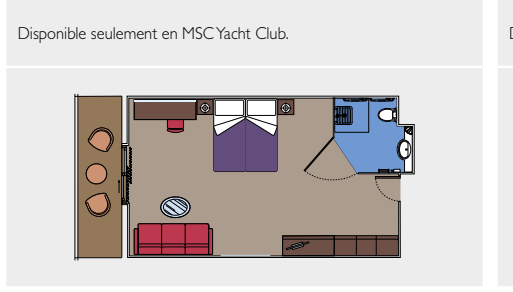

Disponible seulement en MSC Yacht Club.