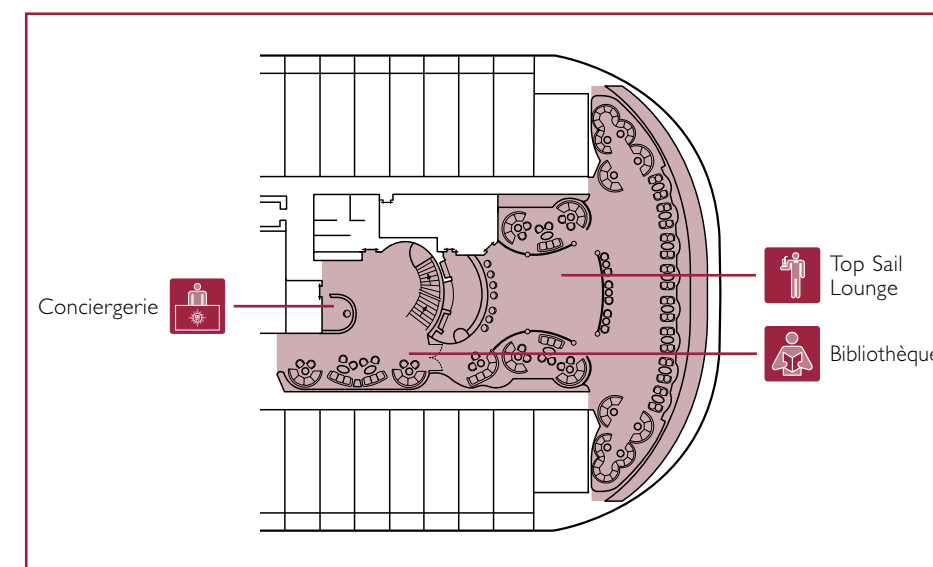

MSC YACHT CLUB