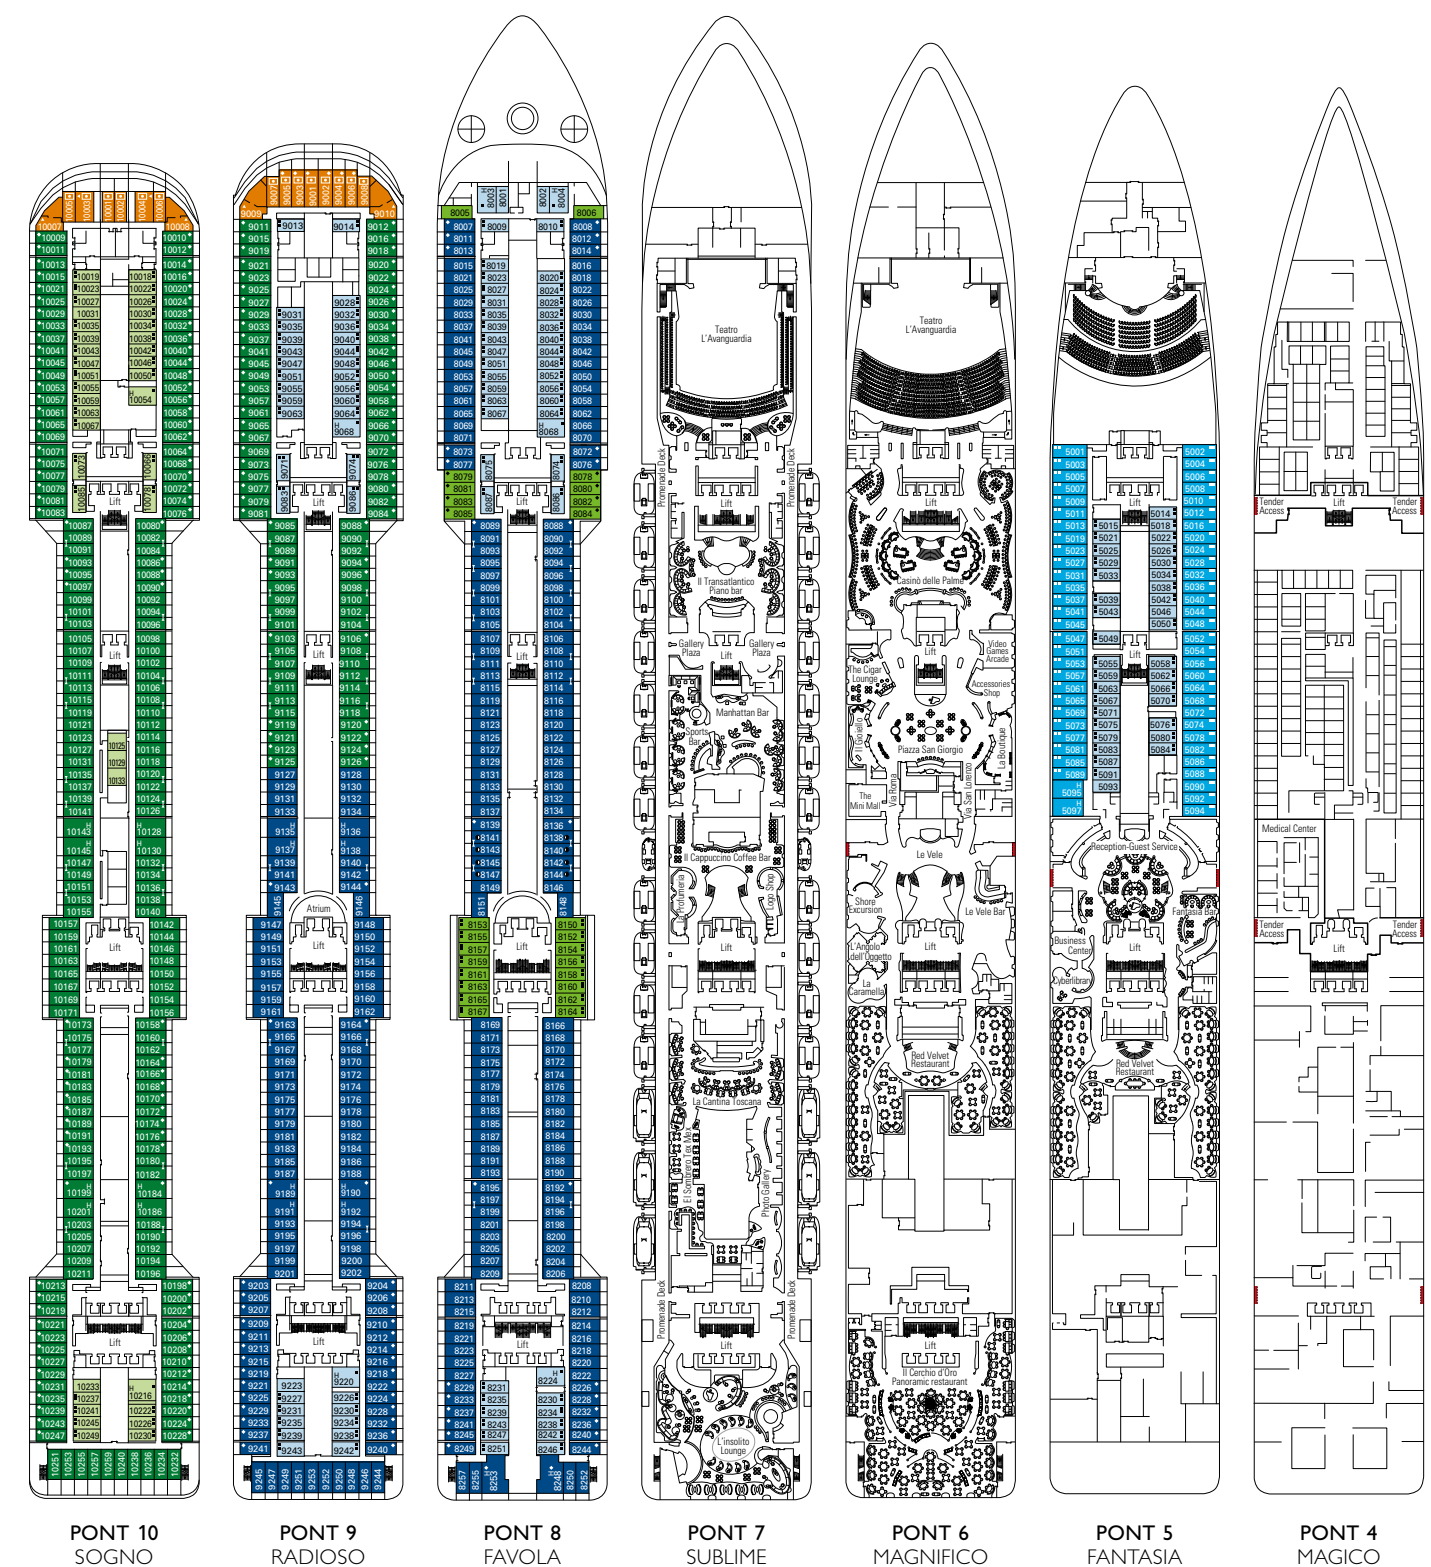

MSC YACHT CLUB	Places	Services exclusifs	Surface (m²)	Pont
CONCIERGE AREA	24	Service de concierge 24h sur 24h	113	15 Splendido
L'ÉTOILE	136	Restaurant	218	15 Splendido
LIBRARY	8	Bibliothèque disponible auprès du concierge	39	15 Splendido
MSC AUREA SPA		Accès direct au SPA par des ascenseurs privés, 2 salles de massage privées	47	14 Miraggio
SUITES AVEC MAJORDOME	71	Majordome 24h sur 24h	de ≈26 à ≈53	12, 15, 16
THE ONE BAR		Bar, buffet	1.177	18 Sun Deck
THE ONE POOL		Piscine, 2 bains à remous et solarium		
TOP SAIL LOUNGE	141	Salon panoramique, bar	297	15 Splendido