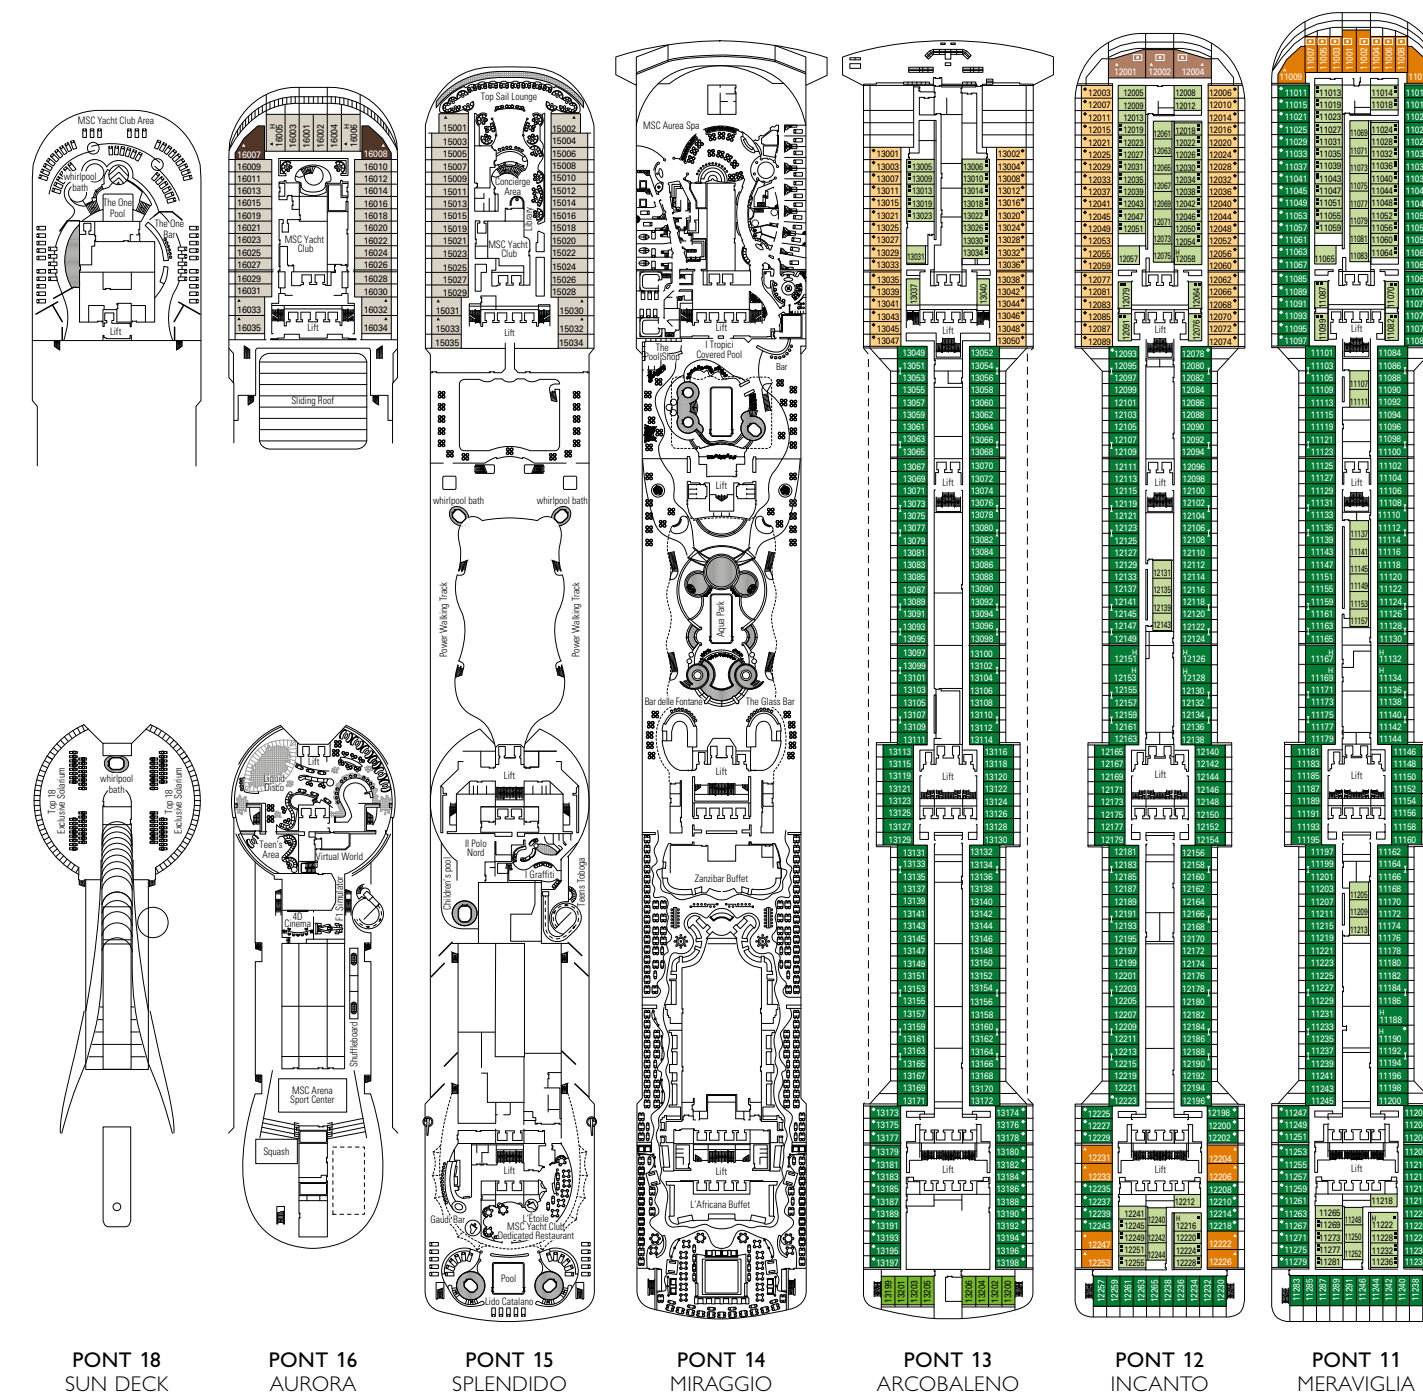

MSC YACHT CLUB