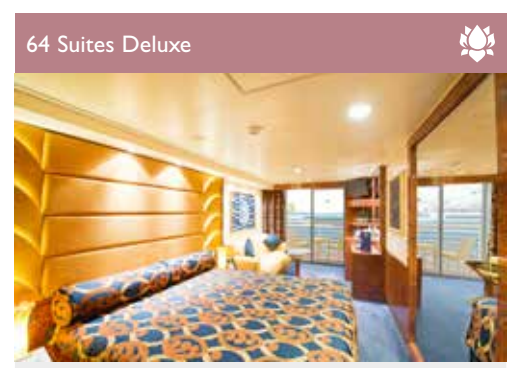

Disponible seulement en MSC Yacht Club.