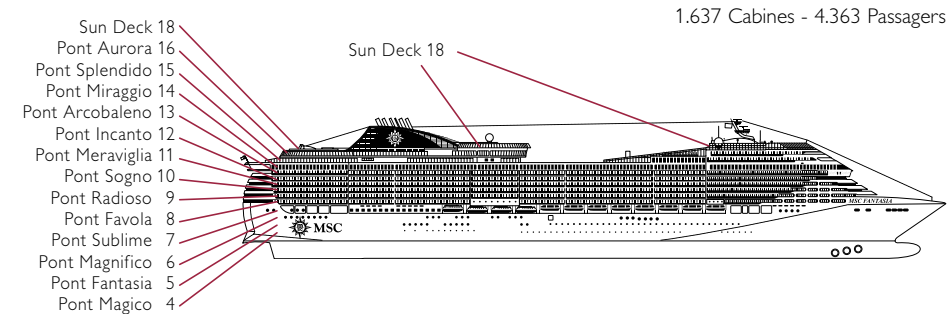

PLAN & CABINES