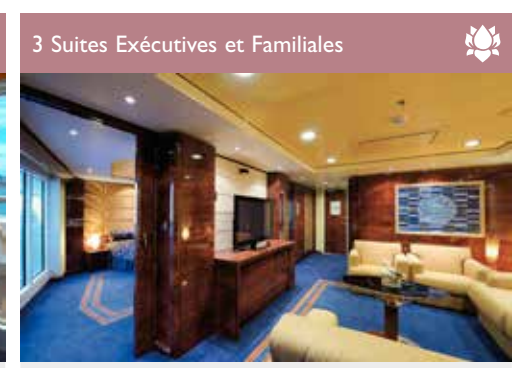

Disponible seulement en MSC Yacht Club.