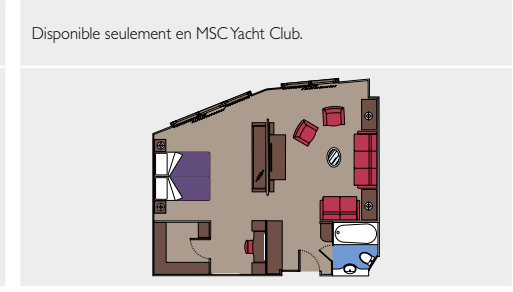

Disponible seulement en MSC Yacht Club.