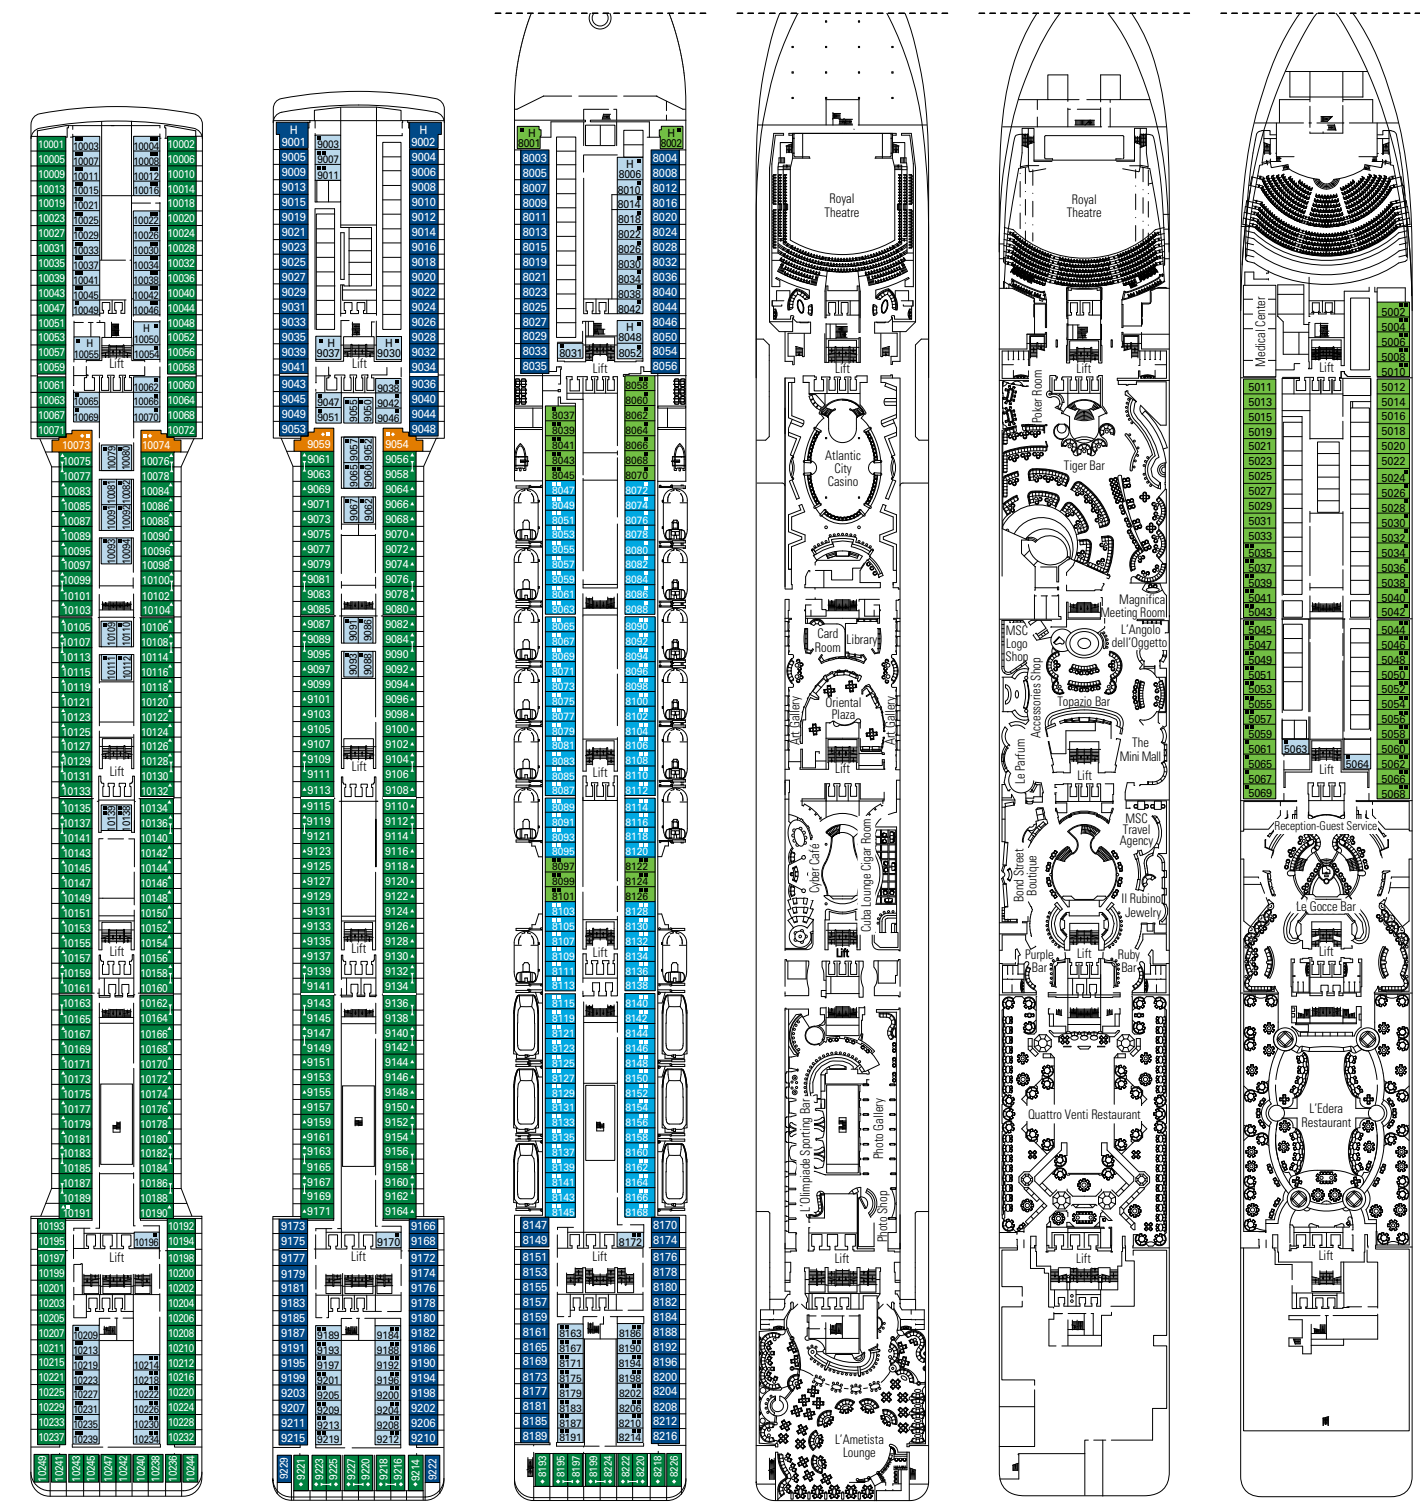

PLAN & CABINES

PONT 10 RICCIONE PONT 9 PANAREA PONT 8 CAMOGLI PONT 7 AMALFI PONT 6 PORTOFINO PONT 5 SORRENTO

SALONS ET SALLES DE CONFÉRENCE		DIVERTISSEMENTS	
	THÉÂTRE		ESPACE INTERNET, JEUX VIDÉO, BILLARD
	BIBLIOTHÈQUE, SALLE DE JEUX DE CARTES, FUMOIR, SALLES DE RÉUNION		ESPACES ENFANTS INTÉRIEUR ET EXTÉRIEUR, MINI-PISCINE, ESPACE ADOS
RESTAURANTS ET BARS			DISCOTHÈQUE, THÉÂTRE
	3 RESTAURANTS, 1 BUFFET SELF-SERVICE		CASINO
	17 BARS		3 PISCINES
BIEN-ÊTRE ET SPA			GALERIE DE PHOTOS, GALERIE D'ART
	THALASSOTHÉRAPIE, HYDROTHÉRAPIE, AROMATHÉRAPIE, CHROMOTHÉRAPIE, YOGA, 9 BAINS À REMOUS		CINÉMA 4D
	SOLARIUM, INSTITUT DE BEAUTÉ, 2 SAUNAS, 2 HAMMAMS, SALLE DE RELAXATION, COIFFEUR		BOWLING (50 m²)
SPORTS		SERVICES COMMUNS	
	GYMNASTIQUE, AÉROBIC		BOUTIQUES HORS TAXES, ESPACE SHOPPING, PHOTOGRAPHE
	TENNIS, BASKET-BALL, VOLLEY-BALL, PISTE DE MARCHÉ SPORTIVE		CENTRE MÉDICAL
			BUREAU DES EXCURSIONS
			CONNEXION INTERNET WIFI