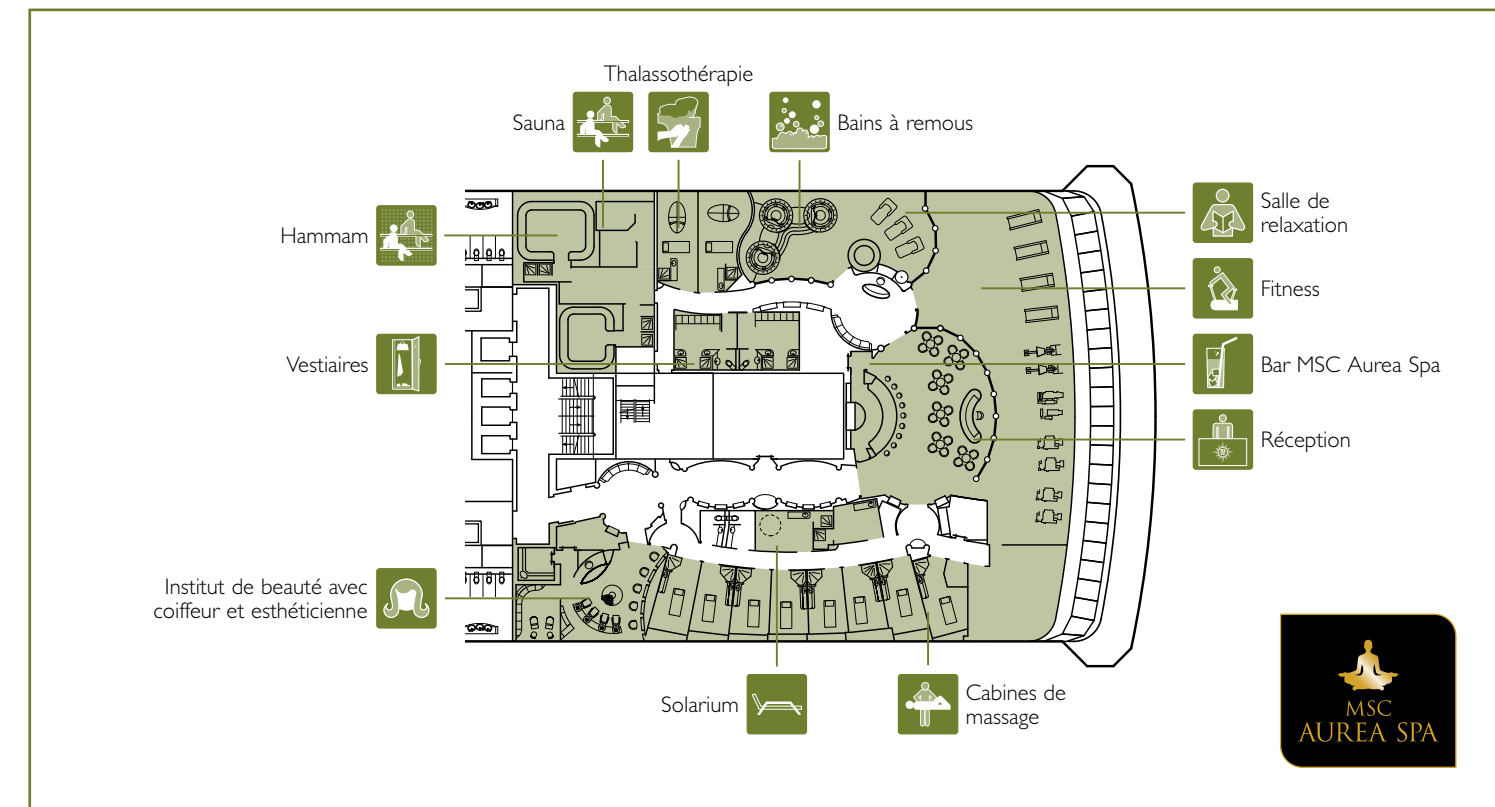

44 Suites Aurea

Suites avec balcon (≈31 m²)
Possibilité de convertir le lit double en lits séparés.
Climatisation, garde-robe spacieuse, salle de bains avec baignoire, TV interactive, téléphone, connexion Internet WiFi (payante), mini bar, coffre-fort.

Disponible seulement en Aurea.

8 Suites familiales Aurea

Suites familiales avec balcon (≈27 m²)
Possibilité de convertir le lit double en lits séparés.
Climatisation, garde-robe spacieuse, salle de bains avec douche, TV interactive, téléphone, connexion Internet WiFi (payante), mini bar, coffre-fort.

Disponible seulement en Aurea.

779 Cabines avec balcon

775 Cabines avec balcon (de ≈17 à ≈23 m²) – Possibilité de convertir le lit double en lits séparés.
4 Cabines avec balcon pour les personnes handicapées ou à mobilité réduite (de ≈33 à ≈39 m²) – Les lits séparés peuvent être transformés en lit double uniquement dans les cabines 15022 et 15023.
Climatisation, salle de bains avec douche, TV interactive, téléphone, connexion Internet WiFi (payante), mini bar, coffre-fort.

Disponible en Bella, Fantastica et Aurea.

SERVICES DIVERS	Places	Utilisation	Surface (m²)	Pont
RECEPTION-GUEST SERVICE	62	Réception, bureau d'information	250	5 Sorrento
MEDICAL CENTER	9	Centre médical	230	5 Sorrento
MSC TRAVEL AGENCY	7	Bureau des excursions	73	6 Portofino

SALLES DE CONFÉRENCE	Places	Dimensions de la scène / piste de danse (m²)		Surface (m²)	Pont
L'AMETISTA LOUNGE	330	45	120	850	7 Amalfi
MAGNIFICA MEETING ROOM	26	-	-	35	6 Portofino
ROYAL THEATRE	1.240	120	-	1.249	6 Portofino / 7 Amalfi
T32 DISCO	172	-	112	615	14 Positano
TIGER BAR	439	30	78	880	6 Portofino

SERVICES POUR CONGRÈS

Le navire est doté de la dernière technologie en matière de système audiovisuel, vidéo projecteur et écran plasma commandé par ordinateur. Un système high tech permet une transmission simultanée, dans tous les espaces publics du navire ou dans un espace spécifique selon la demande. Connexion Internet WiFi disponible dans tous les espaces publics.