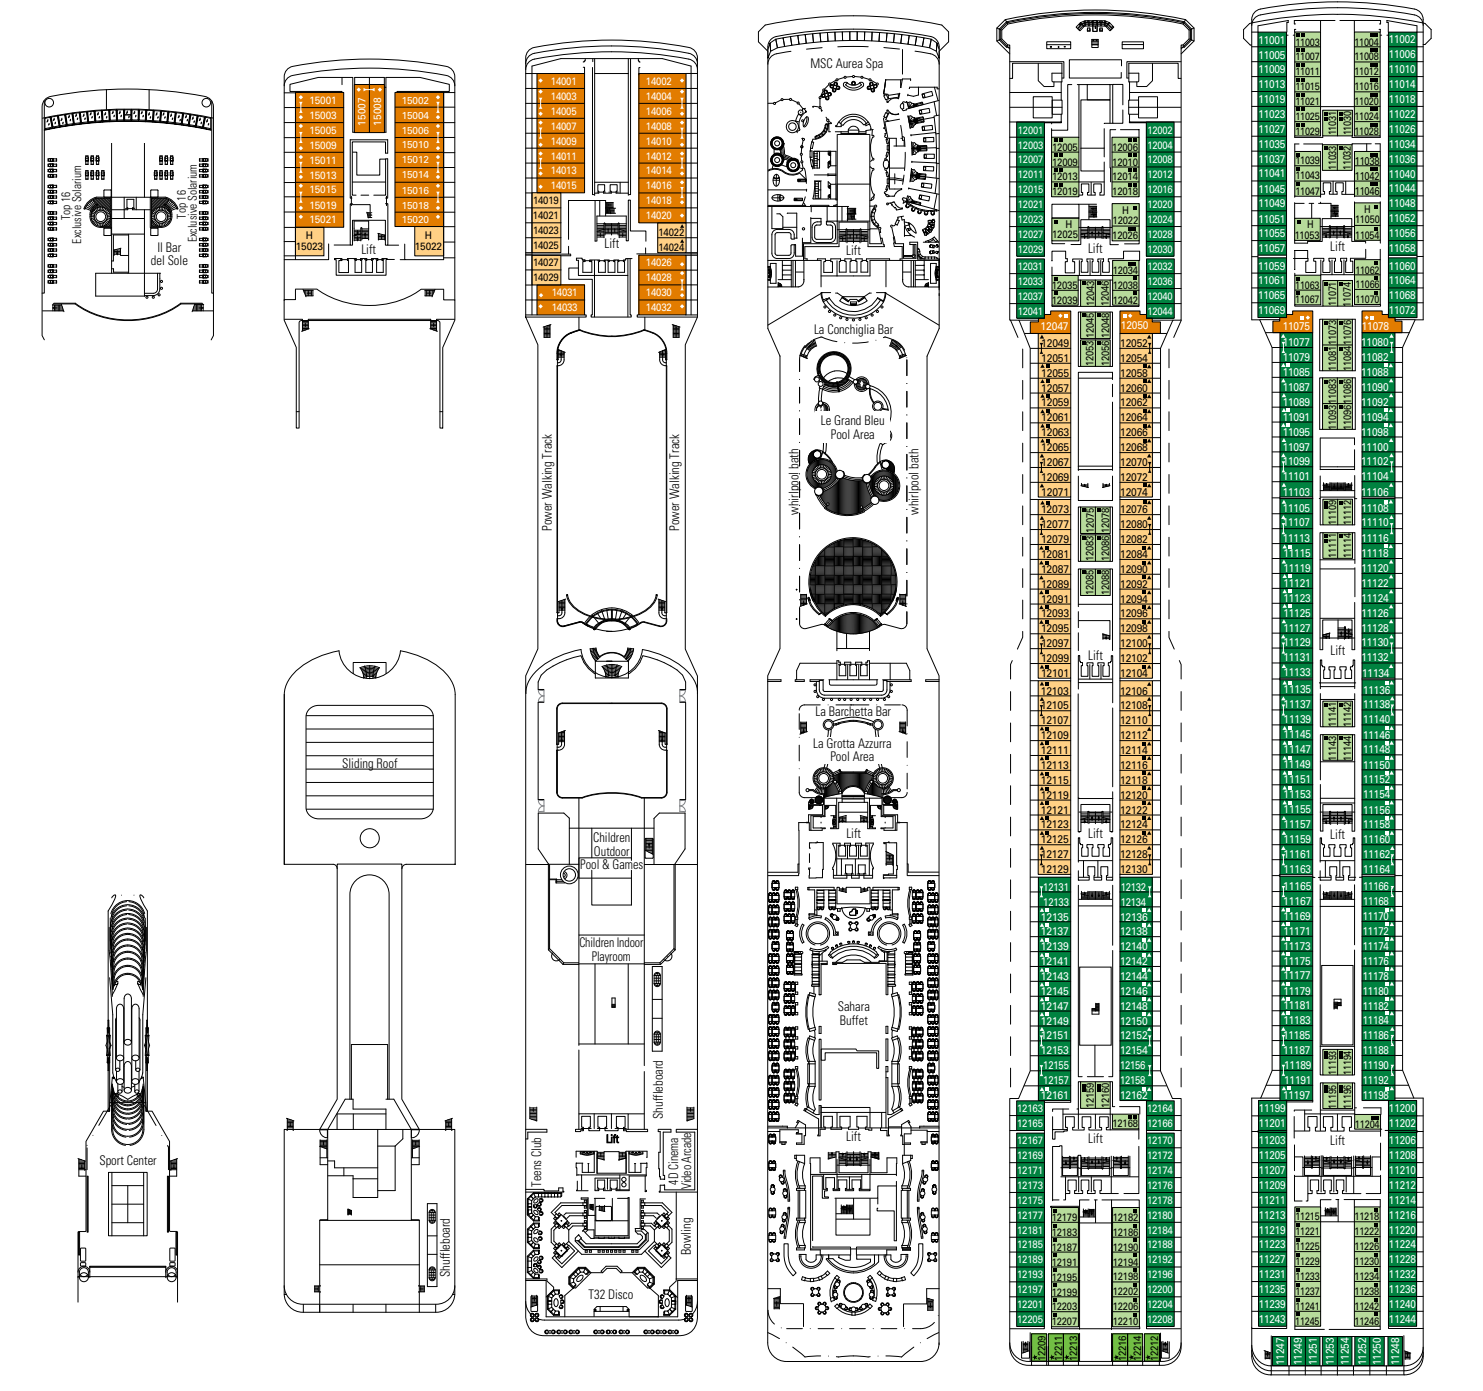

PONT 16 SPORT PONT 15 CAPRI PONT 14 POSITANO PONT 13 PORTO CERVO PONT 12 PORTOVENERE PONT 11 ISCHIA

05.2015