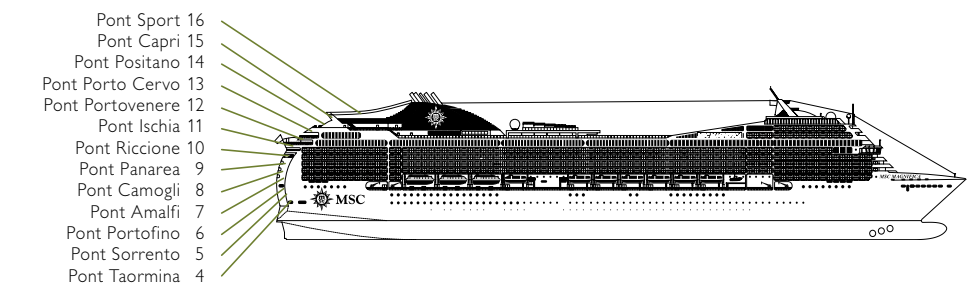

PLAN & CABINES

PONT 10 RICCIONE PONT 9 PANAREA PONT 8 CAMOGLI PONT 7 AMALFI PONT 6 PORTOFINO PONT 5 SORRENTO

SALONS ET SALLES DE CONFÉRENCE		DIVERTISSEMENTS	
	THÉÂTRE		ESPACE INTERNET, JEUX VIDÉO, BILLARD
	BIBLIOTHÈQUE, SALLE DE JEUX DE CARTES, FUMOIR, SALLES DE RÉUNION		ESPACES ENFANTS INTÉRIEUR ET EXTÉRIEUR, MINI-PISCINE, ESPACE ADOS
RESTAURANTS ET BARS			DISCOTHÈQUE, THÉÂTRE
	3 RESTAURANTS, 1 BUFFET SELF-SERVICE		CASINO
	17 BARS		3 PISCINES
BIEN-ÊTRE ET SPA			GALERIE DE PHOTOS, GALERIE D'ART
	THALASSOTHÉRAPIE, HYDROTHÉRAPIE, AROMATHÉRAPIE, CHROMOTHÉRAPIE, YOGA, 9 BAINS À REMOUS		CINÉMA 4D
	SOLARIUM, INSTITUT DE BEAUTÉ, 2 SAUNAS, 2 HAMMAMS, SALLE DE RELAXATION, COIFFEUR		BOWLING (50 m²)
SPORTS		SERVICES COMMUNS	
	GYMNASTIQUE, AÉROBIC		BOUTIQUES HORS TAXES, ESPACE SHOPPING, PHOTOGRAPHE
	TENNIS, BASKET-BALL, VOLLEY-BALL, PISTE DE MARCHÉ SPORTIVE		CENTRE MÉDICAL
			BUREAU DES EXCURSIONS
			CONNEXION INTERNET WIFI