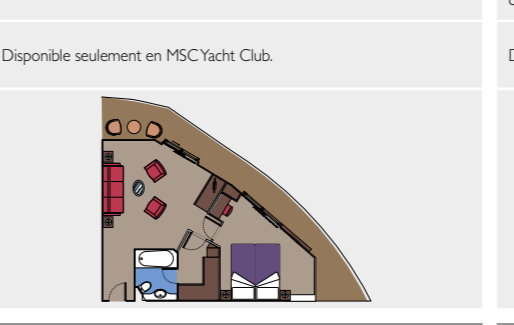

2 Suites Royales (≈52 m²)
Tous les lits sont disponibles en version simple ou double.
Climatisation, garde-robe spacieuse, salle de bains avec baignoire, TV interactive, téléphone, connexion Internet WiFi (payante), mini bar, coffre-fort.

Disponible seulement en MSC Yacht Club.

1.106 Cabines avec balcon (de 17 à 26 m²)
Tous les lits sont disponibles en version simple ou double.
Climatisation, garde-robe spacieuse, salle de bains avec douche ou baignoire, TV interactive, téléphone, connexion Internet WiFi (payante), mini bar, coffre-fort.

Disponible en Bella, Fantastica et Aurea.