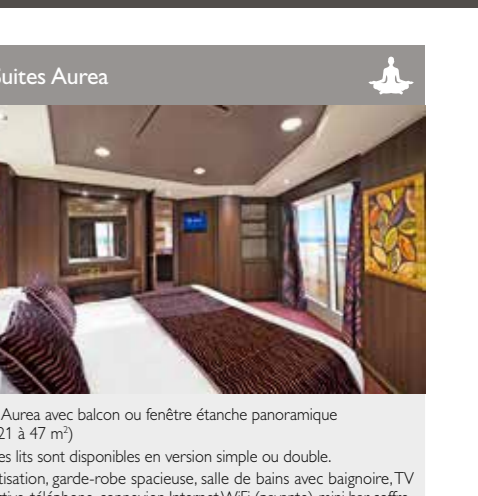

2 Suites pour les personnes handicapées ou à mobilité réduite

28 Suites Aurea

SERVICES DIVERS	Places	Utilisation	Surface (m²)	Pont
SHORE EXCURSIONS OFFICE	12	Bureau des excursions	100	6 Diamante
MEDICAL CENTER	13	Centre médical	284	4 Ambra
RECEPTION-GUEST SERVICE	93	Réception, bureau d'information	479	5 Corallo

SALLES DE CONFÉRENCE	Places	Dimensions de la scène / Piste de danse (m²)	Surface (m²)	Pont
GALAXY LOUNGE	126	-	95	16 Acquamarina
PLATINUM THEATRE	1.603	165	-	6 Diamante / 7 Rubino
SAFARI LOUNGE	295	27	55	7 Rubino
SKY & STARS	57	-	83	16 Acquamarina
THE GREEN SAX	106	16	13	7 Rubino

SERVICES POUR CONGRÈS

Le navire est équipé de systèmes audiovisuels de dernière génération et de projecteurs vidéo. Un système à la pointe de la technologie permet une transmission vidéo simultanée à travers le navire, dans les espaces publics ou des salons dédiés. La connexion Internet WiFi est disponible dans tous les espaces publics.