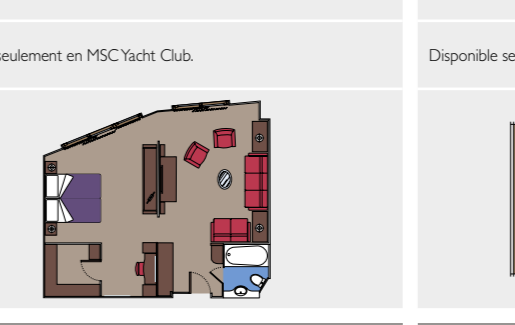

3 Suites Exécutives et Familiales avec fenêtre étanche panoramique (de 45 à ≈53 m²)
Tous les lits sont disponibles en version simple ou double.
Climatisation, garde-robe spacieuse, salle de bains avec baignoire, TV interactive, téléphone, connexion Internet WiFi (payante), mini bar, coffre-fort.

Disponible seulement en MSC Yacht Club.

113 Cabines vue mer (de 12 à ≈20 m²)
Tous les lits sont disponibles en version simple ou double.
Climatisation, salle de bains avec douche, TV interactive, téléphone, connexion Internet WiFi (payante), mini bar, coffre-fort.

Disponible seulement en Bella et Fantastica.