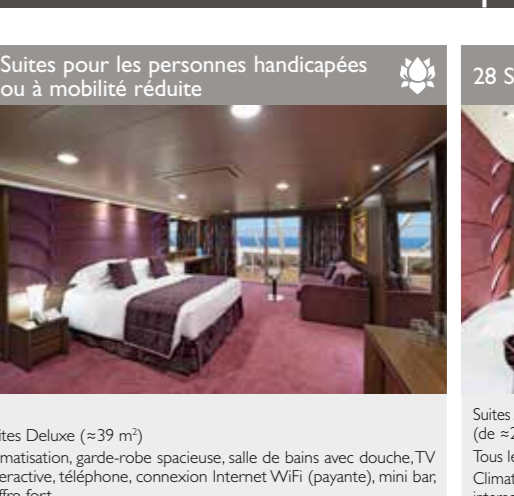

62 Suites Deluxe