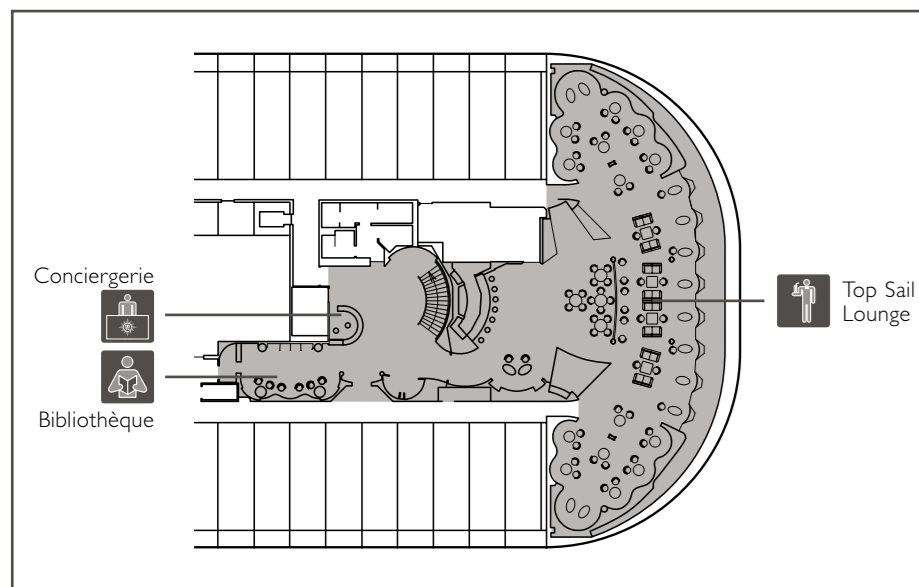

MSC YACHT CLUB	Places	Services exclusifs	Surface (m²)	Pont
CONCIERGE AREA	24	Service de concierge 24h sur 24h	113	15 Cristallo
LA PALMERAIE	100	Restaurant	218	15 Cristallo
BIBLIOTHÈQUE	8	Bibliothèque disponible auprès du concierge	39	15 Cristallo
MSC AUREA SPA		Accès direct au SPA par des ascenseurs privés, 2 salles de massage privées	47	14 Smeraldo
SUITES AVEC MAJORDOME	69	Majordome 24h sur 24h	de ≈26 à ≈53	12, 15, 16
THE ONE BAR		Bar, buffet	1.177	18 Topazio
THE ONE POOL		Piscine, 2 bains à remous et solarium		
TOP SAIL LOUNGE	141	Salon panoramique, bar	297	15 Cristallo

SALONS ET SALLES DE CONFÉRENCE

- THÉÂTRE
- BIBLIOTHÈQUE, SALLE DE RÉUNION

RESTAURANTS ET BARS

- 6 RESTAURANTS, 2 BUFFETS SELF-SERVICE
- 20 BARS

BIEN-ÊTRE ET SPA

- THALASSOTHÉRAPIE, AROMATHÉRAPIE, CHROMOTHÉRAPIE, YOGA, 12 BAINS À REMOUS, FRIGIDARIUM
- SOLARIUM, INSTITUT DE BEAUTÉ, SAUNA, HAMMAM, TEPIDIARIUM / SALLE DE RELAXATION, COIFFEUR, BARBIER SHOP SUITE HARMONY

SPORTS

- GYMNASTIQUE, AÉROBIC
- JEUX DE PALETS, PISTE DE MARCHÉ SPORTIVE

DIVERTISSEMENTS

- ESPACE INTERNET, JEUX VIDÉO, SIMULATEUR DE F1
- SALLE DE JEUX INTÉRIEURE POUR ENFANTS, PISCINE ET JEUX DE PLEIN AIR, ESPACE ADOS AVEC DISCOTHÈQUE
- DISCOTHÈQUE, THÉÂTRE
- CASINO
- 4 PISCINES, TOBOGGAN DE 120 m
- GALERIE DE PHOTOS, GALERIE D'ART
- CINÉMA 4D
- BOWLING (50 m²)

SERVICES COMMUNS

- BOUTIQUES HORS TAXES, ESPACE SHOPPING, PHOTOGRAPHE, SERVICE DE BLANCHISSERIE
- CENTRE MÉDICAL
- BUREAU DES EXCURSIONS
- CONNEXION INTERNET WI FI