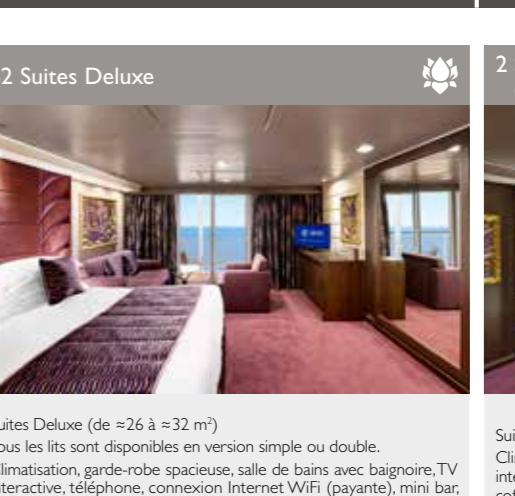

3 Suites Exécutives et Familiales