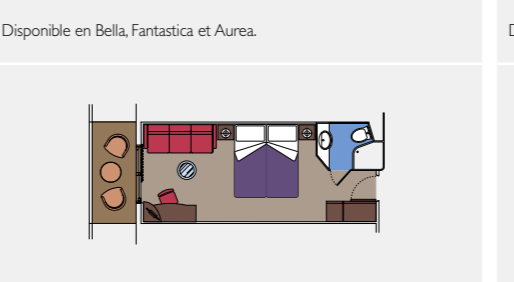

1.106 Cabines avec balcon (de 17 à 26 m²)
Tous les lits sont disponibles en version simple ou double.
Climatisation, garde-robe spacieuse, salle de bains avec douche ou baignoire, TV interactive, téléphone, connexion Internet WiFi (payante), mini bar, coffre-fort.

Disponible en Bella, Fantastica et Aurea.