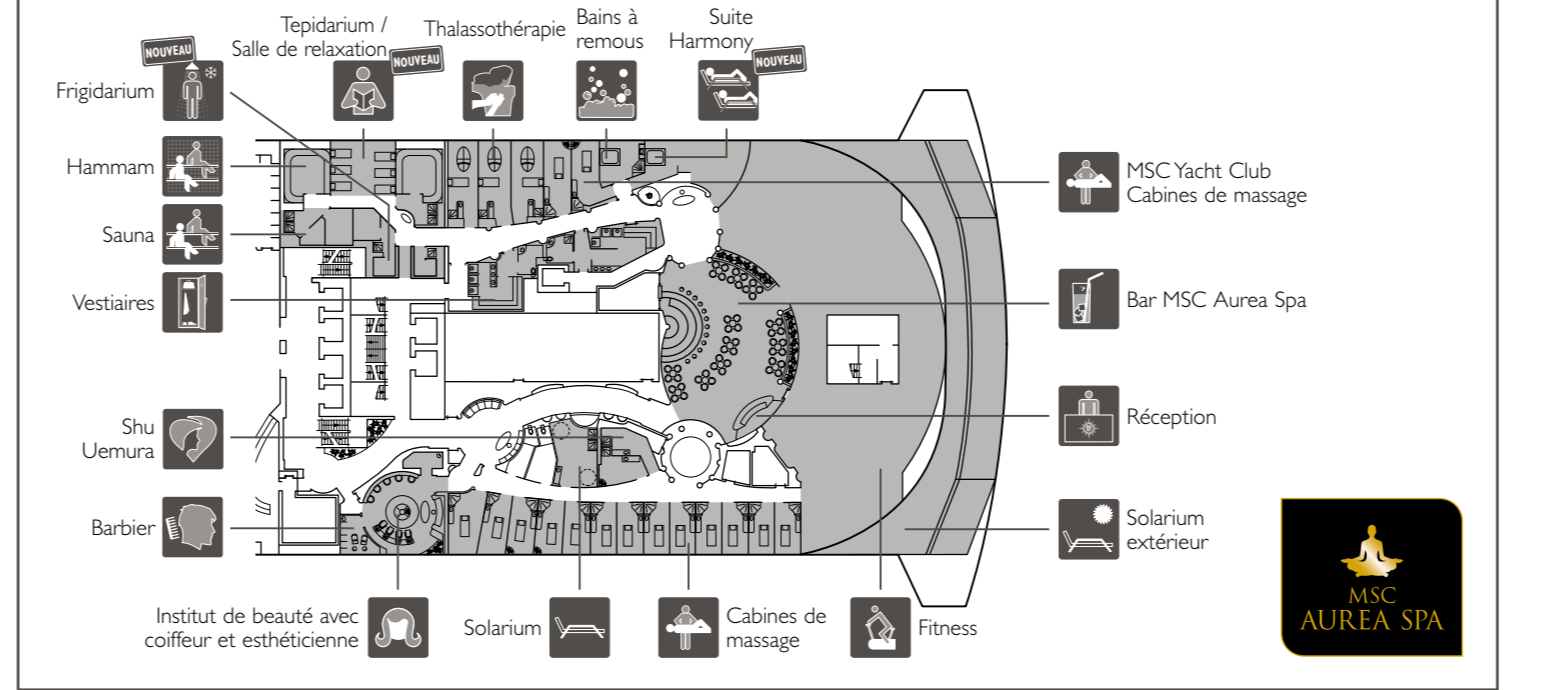

2 Suites Royales (≈52 m²)
Tous les lits sont disponibles en version simple ou double.
Climatisation, garde-robe spacieuse, salle de bains avec baignoire, TV interactive, téléphone, connexion Internet WiFi (payante), mini bar, coffre-fort.

Disponible seulement en MSC Yacht Club.

1.106 Cabines avec balcon (de 17 à 26 m²)
Tous les lits sont disponibles en version simple ou double.
Climatisation, garde-robe spacieuse, salle de bains avec douche ou baignoire, TV interactive, téléphone, connexion Internet WiFi (payante), mini bar, coffre-fort.

Disponible en Bella, Fantastica et Aurea.

3 Suites Exécutives et Familiales avec fenêtre étanche panoramique (de 45 à ≈53 m²)
Tous les lits sont disponibles en version simple ou double.
Climatisation, garde-robe spacieuse, salle de bains avec baignoire, TV interactive, téléphone, connexion Internet WiFi (payante), mini bar, coffre-fort.

Disponible seulement en MSC Yacht Club.

113 Cabines vue mer (de 12 à ≈20 m²)
Tous les lits sont disponibles en version simple ou double.
Climatisation, salle de bains avec douche, TV interactive, téléphone, connexion Internet WiFi (payante), mini bar, coffre-fort.

Disponible seulement en Bella et Fantastica.

62 Suites Deluxe (de ≈26 à ≈32 m²)
Tous les lits sont disponibles en version simple ou double.
Climatisation, garde-robe spacieuse, salle de bains avec baignoire, TV interactive, téléphone, connexion Internet WiFi (payante), mini bar, coffre-fort.

Disponible seulement en MSC Yacht Club.

392 Cabines intérieures (de ≈13 à 16 m²)
Tous les lits sont disponibles en version simple ou double.
Climatisation, salle de bains avec douche, TV interactive, téléphone, connexion Internet WiFi (payante), mini bar, coffre-fort.

Disponible seulement en Bella et Fantastica.

2 Suites pour les personnes handicapées ou à mobilité réduite (≈39 m²)
Climatisation, garde-robe spacieuse, salle de bains avec douche, TV interactive, téléphone, connexion Internet WiFi (payante), mini bar, coffre-fort.

Disponible seulement en MSC Yacht Club.

43 Cabines pour les personnes handicapées ou à mobilité réduite (de ≈24 à ≈39 m²)
28 Cabines avec balcon (de ≈32 à 42 m²), 2 Cabines vue mer (≈29 m²), 13 Cabines intérieures (≈24 m²).
Tous les lits sont disponibles en version simple ou double.
Climatisation, garde-robe spacieuse, salle de bains avec douche, TV interactive, téléphone, connexion Internet WiFi (payante), mini bar, coffre-fort.

Disponible seulement en Aurea.