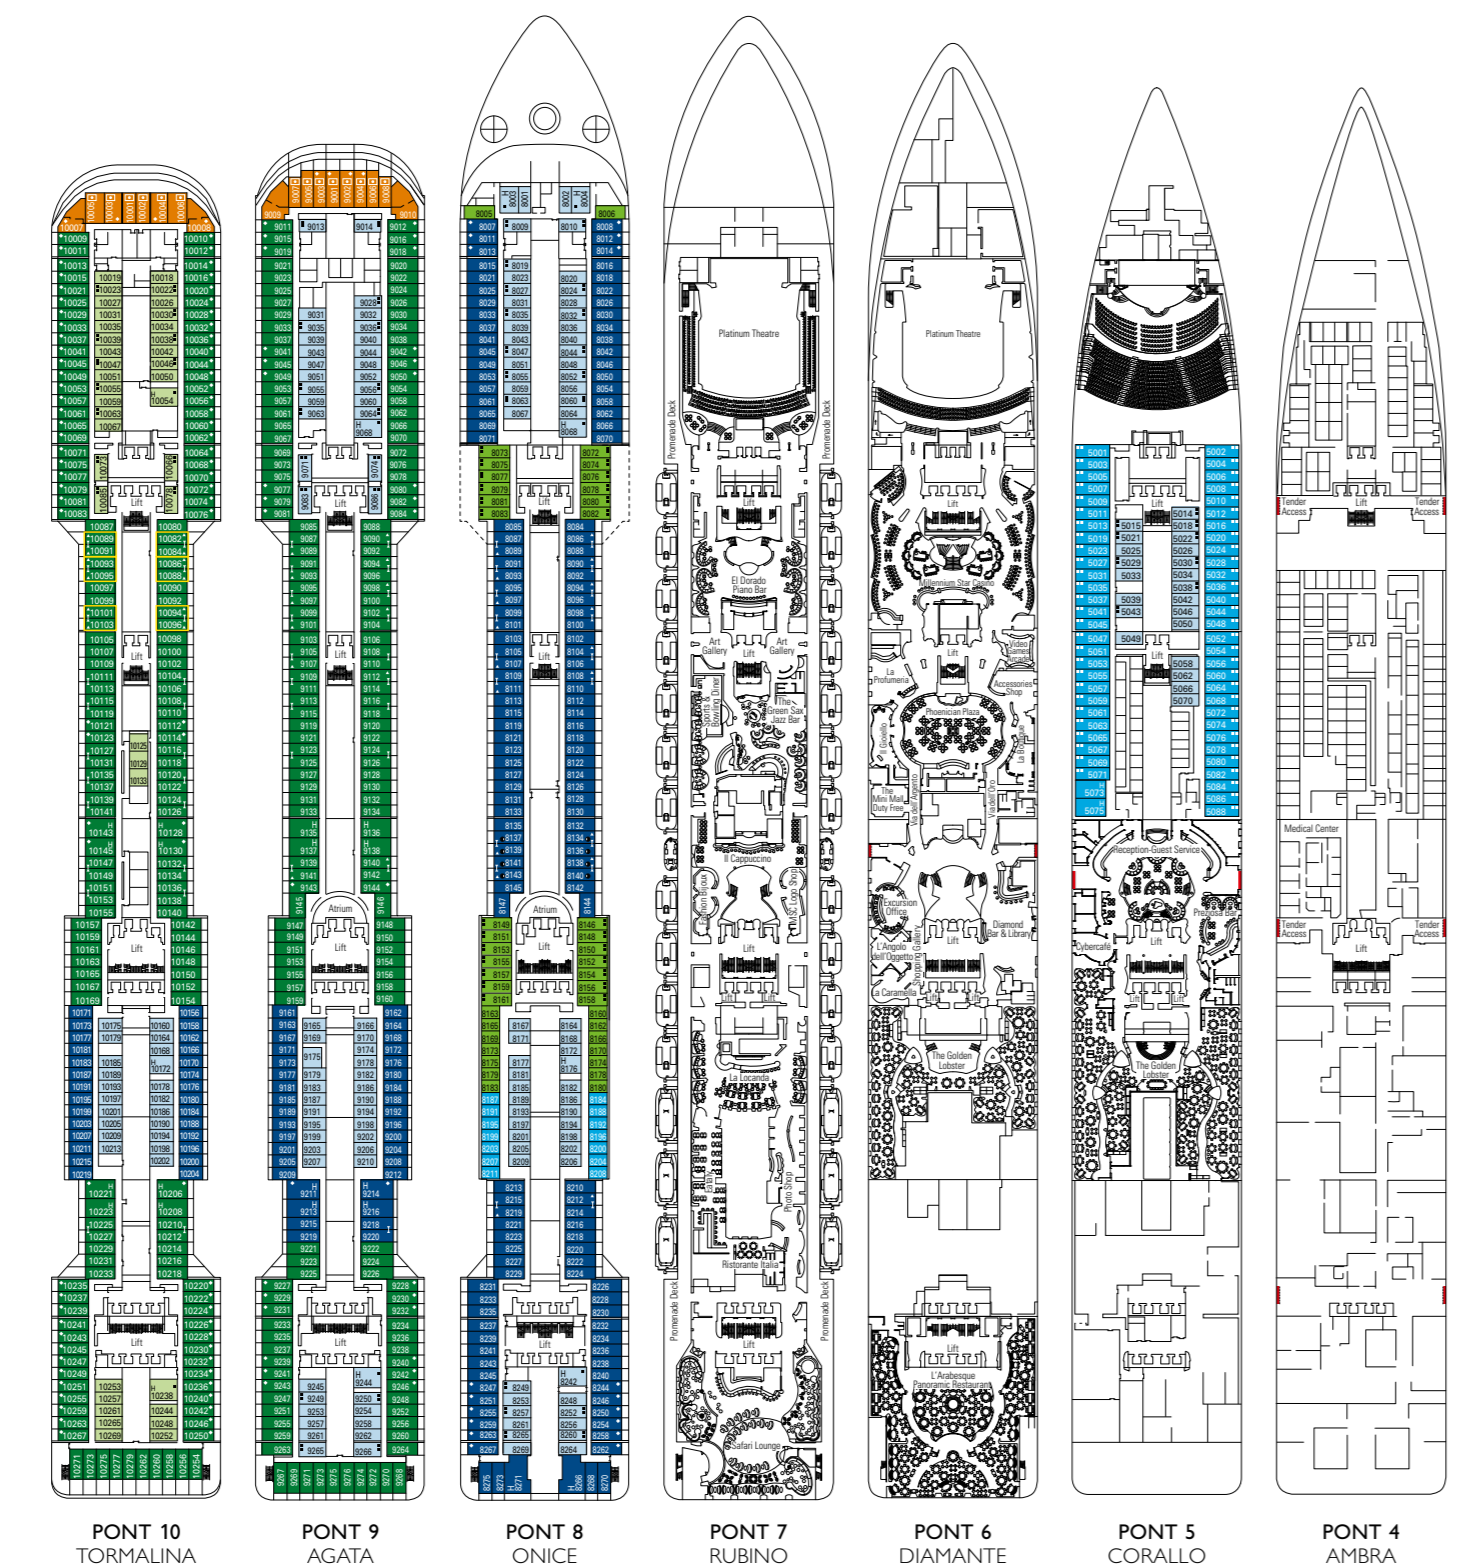

MSC YACHT CLUB	Places	Services exclusifs	Surface (m²)	Pont
CONCIERGE AREA	24	Service de concierge 24h sur 24h	113	15 Cristallo
LA PALMERAIE	100	Restaurant	218	15 Cristallo
BIBLIOTHÈQUE	8	Bibliothèque disponible auprès du concierge	39	15 Cristallo
MSC AUREA SPA		Accès direct au SPA par des ascenseurs privés, 2 salles de massage privées	47	14 Smeraldo
SUITES AVEC MAJORDOME	69	Majordome 24h sur 24h	de ≈26 à ≈53	12, 15, 16
THE ONE BAR		Bar, buffet	1.177	18 Topazio
THE ONE POOL		Piscine, 2 bains à remous et solarium		
TOP SAIL LOUNGE	141	Salon panoramique, bar	297	15 Cristallo