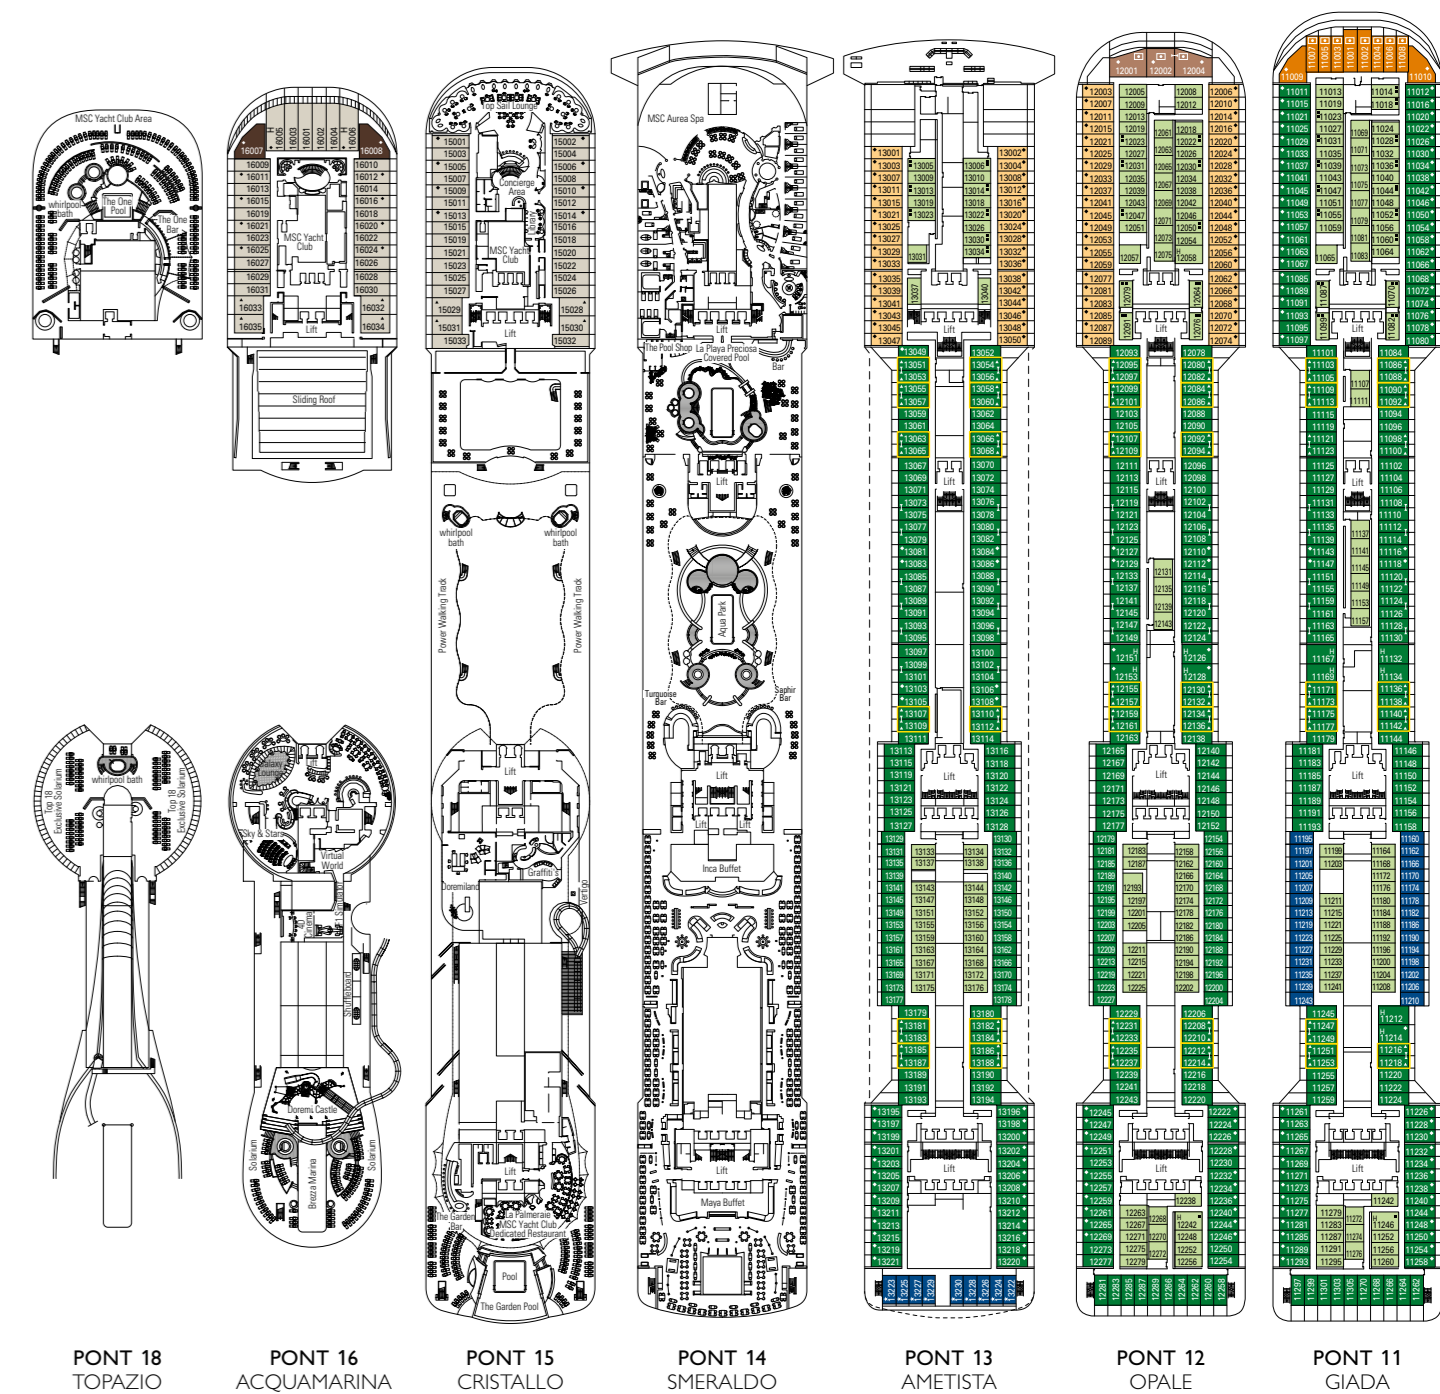

CATÉGORIES DE CABINE			
Cabine intérieure > Bella	Cabine intérieure > Fantastica	Cabine avec balcon > Aurea	Suite Deluxe > MSC Yacht Club
Cabine vue mer > Bella	Cabine vue mer > Fantastica	Suite > Aurea	Suite Exécutive et Familiale > MSC Yacht Club
Cabine avec balcon > Bella*	Cabine avec balcon > Fantastica		Suite Royale > MSC Yacht Club
	Super Cabines Familiales > Fantastica		

* 3ème lit disponible dans toutes les catégories
• 4ème lit disponible dans toutes les catégories
• Toutes les cabines ont 2 lits convertibles en un lit double
• Les cabines 8134, 8136, 8137, 8138, 8139, 8140, 8141, 8143 ont la vue partiellement obstruée

LÉGENDE

- ▲ Canapé-lit
- Canapé-lit double
- 3ème lit superposé
- 3ème / 4ème lit superposé
- ⊠ Cabines communicantes
- ⊠ Suite Exécutive et Familiale MSC Yacht Club / Suite Aurea cabine avec fenêtre panoramique
- H Cabines pour les personnes handicapées ou à mobilité réduite

ESPACES PUBLICS

PLAN & CABINES

MSC YACHT CLUB	Places	Services exclusifs	Surface (m²)	Pont
CONCIERGE AREA	24	Service de concierge 24h sur 24h	113	15 Cristallo
LA PALMERAIE	100	Restaurant	218	15 Cristallo
BIBLIOTHÈQUE	8	Bibliothèque disponible auprès du concierge	39	15 Cristallo
MSC AUREA SPA		Accès direct au SPA par des ascenseurs privés, 2 salles de massage privées	47	14 Smeraldo
SUITES AVEC MAJORDOME	69	Majordome 24h sur 24h	de ≈26 à ≈53	12, 15, 16
THE ONE BAR		Bar, buffet	1.177	18 Topazio
THE ONE POOL		Piscine, 2 bains à remous et solarium		
TOP SAIL LOUNGE	141	Salon panoramique, bar	297	15 Cristallo

SALONS ET SALLES DE CONFÉRENCE

- THÉÂTRE
- BIBLIOTHÈQUE, SALLE DE RÉUNION

RESTAURANTS ET BARS

- 6 RESTAURANTS, 2 BUFFETS SELF-SERVICE
- 20 BARS

BIEN-ÊTRE ET SPA