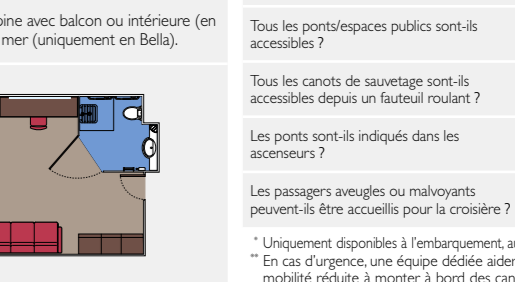

SERVICES COMMUNS

RESTAURANTS, BARS & DIVERTISSEMENTS

DIVERTISSEMENTS, SPA & ACTIVITÉS SPORTIVES

CATÉGORIES DE CABINE

SERVICES DIVERS	Places	Utilisation	Surface (m²)	Pont
SHORE EXCURSIONS OFFICE	12	Bureau des excursions	100	6 Diamante
MEDICAL CENTER	13	Centre médical	284	4 Ambra
RECEPTION-GUEST SERVICE	93	Réception, bureau d'information	479	5 Corallo

SALLES DE CONFÉRENCE	Places	Dimensions de la scène / Piste de danse (m²)	Surface (m²)	Pont
GALAXY LOUNGE	126	-	95	16 Acquamarina
PLATINUM THEATRE	1.603	165	-	6 Diamante / 7 Rubino
SAFARI LOUNGE	295	27	55	7 Rubino
SKY & STARS	57	-	83	16 Acquamarina
THE GREEN SAX	106	16	13	7 Rubino

SERVICES POUR CONGRÈS

Le navire est équipé de systèmes audiovisuels de dernière génération et de projecteurs vidéo. Un système à la pointe de la technologie permet une transmission vidéo simultanée à travers le navire, dans les espaces publics ou des salons dédiés. La connexion Internet WiFi est disponible dans tous les espaces publics.

RESTAURANTS	Places	Utilisation	Surface (m²)	Pont
EATALY	100	Restaurant, épicerie fine	175	7 Rubino
GALAXY LOUNGE	55	Discotheque, restaurant avec un service brunch, bar	421	16 Acquamarina
INCA	412	Buffet self-service	1.288	15 Cristallo
L'ARABESQUE	740	Restaurant panoramique	1.227	6 Diamante
MAYA	404	Buffet self-service	882	14 Smeraldo
RISTORANTE ITALIA	24	Restaurant gastronomique	50	7 Rubino
THE GOLDEN LOBSTER	626	Restaurant principal sur 2 étages	1.080	5 Corallo
	529		907	6 Diamante