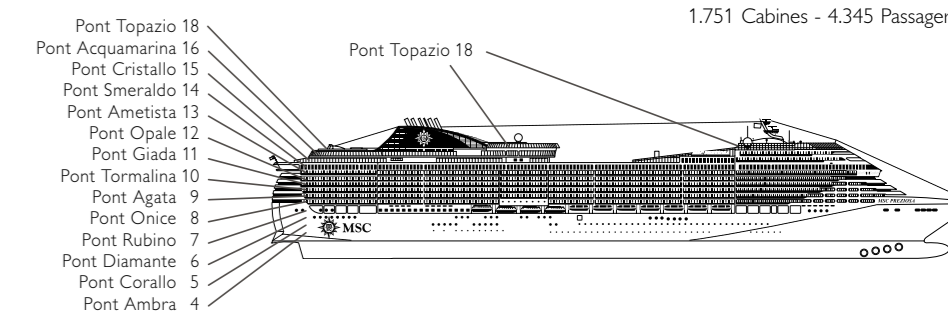

PLAN & CABINES